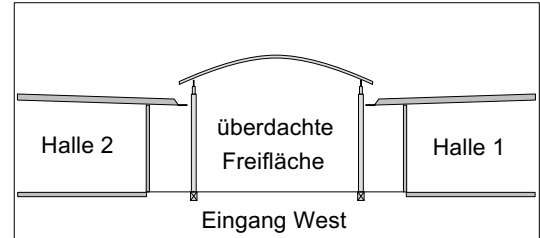

Halle 1

Messe Magdeburg - Grundriss

Eigenmesse X Halle 1

Farbe	Layer	Gruppe	Position	#	Typ
Red					freizeuhaltende Flächen
Green					Flucht- und Rettungswege
White					
White					

Symbol	Bezeichnung	#	Anzahl
Black dot	Betonsäulen		
Yellow box with 230V	Elektroanschluss 230V		
Yellow box with 16A CEE	Elektroanschluss 16A CEE		
Yellow box with 32A CEE	Elektroanschluss 32A CEE		
Yellow box with 63A CEE	Elektroanschluss 63A CEE		
Ground symbol	Schutzpotentialausgleich		
Blue box with Wasser	Wasser		
Blue box with Abwasser	Abwasser		
Yellow box with LAN 10/10	LAN-Anschluss		
Grey rectangle	Messewand 1x 2,5m MVGM		
Green rectangle	Messewand 1x 2,5m extern		
White rectangle	Tisch 130x70cm		
White circle	Stehstisch		
White square	Stuhl		
Brown circle	Barhocker		