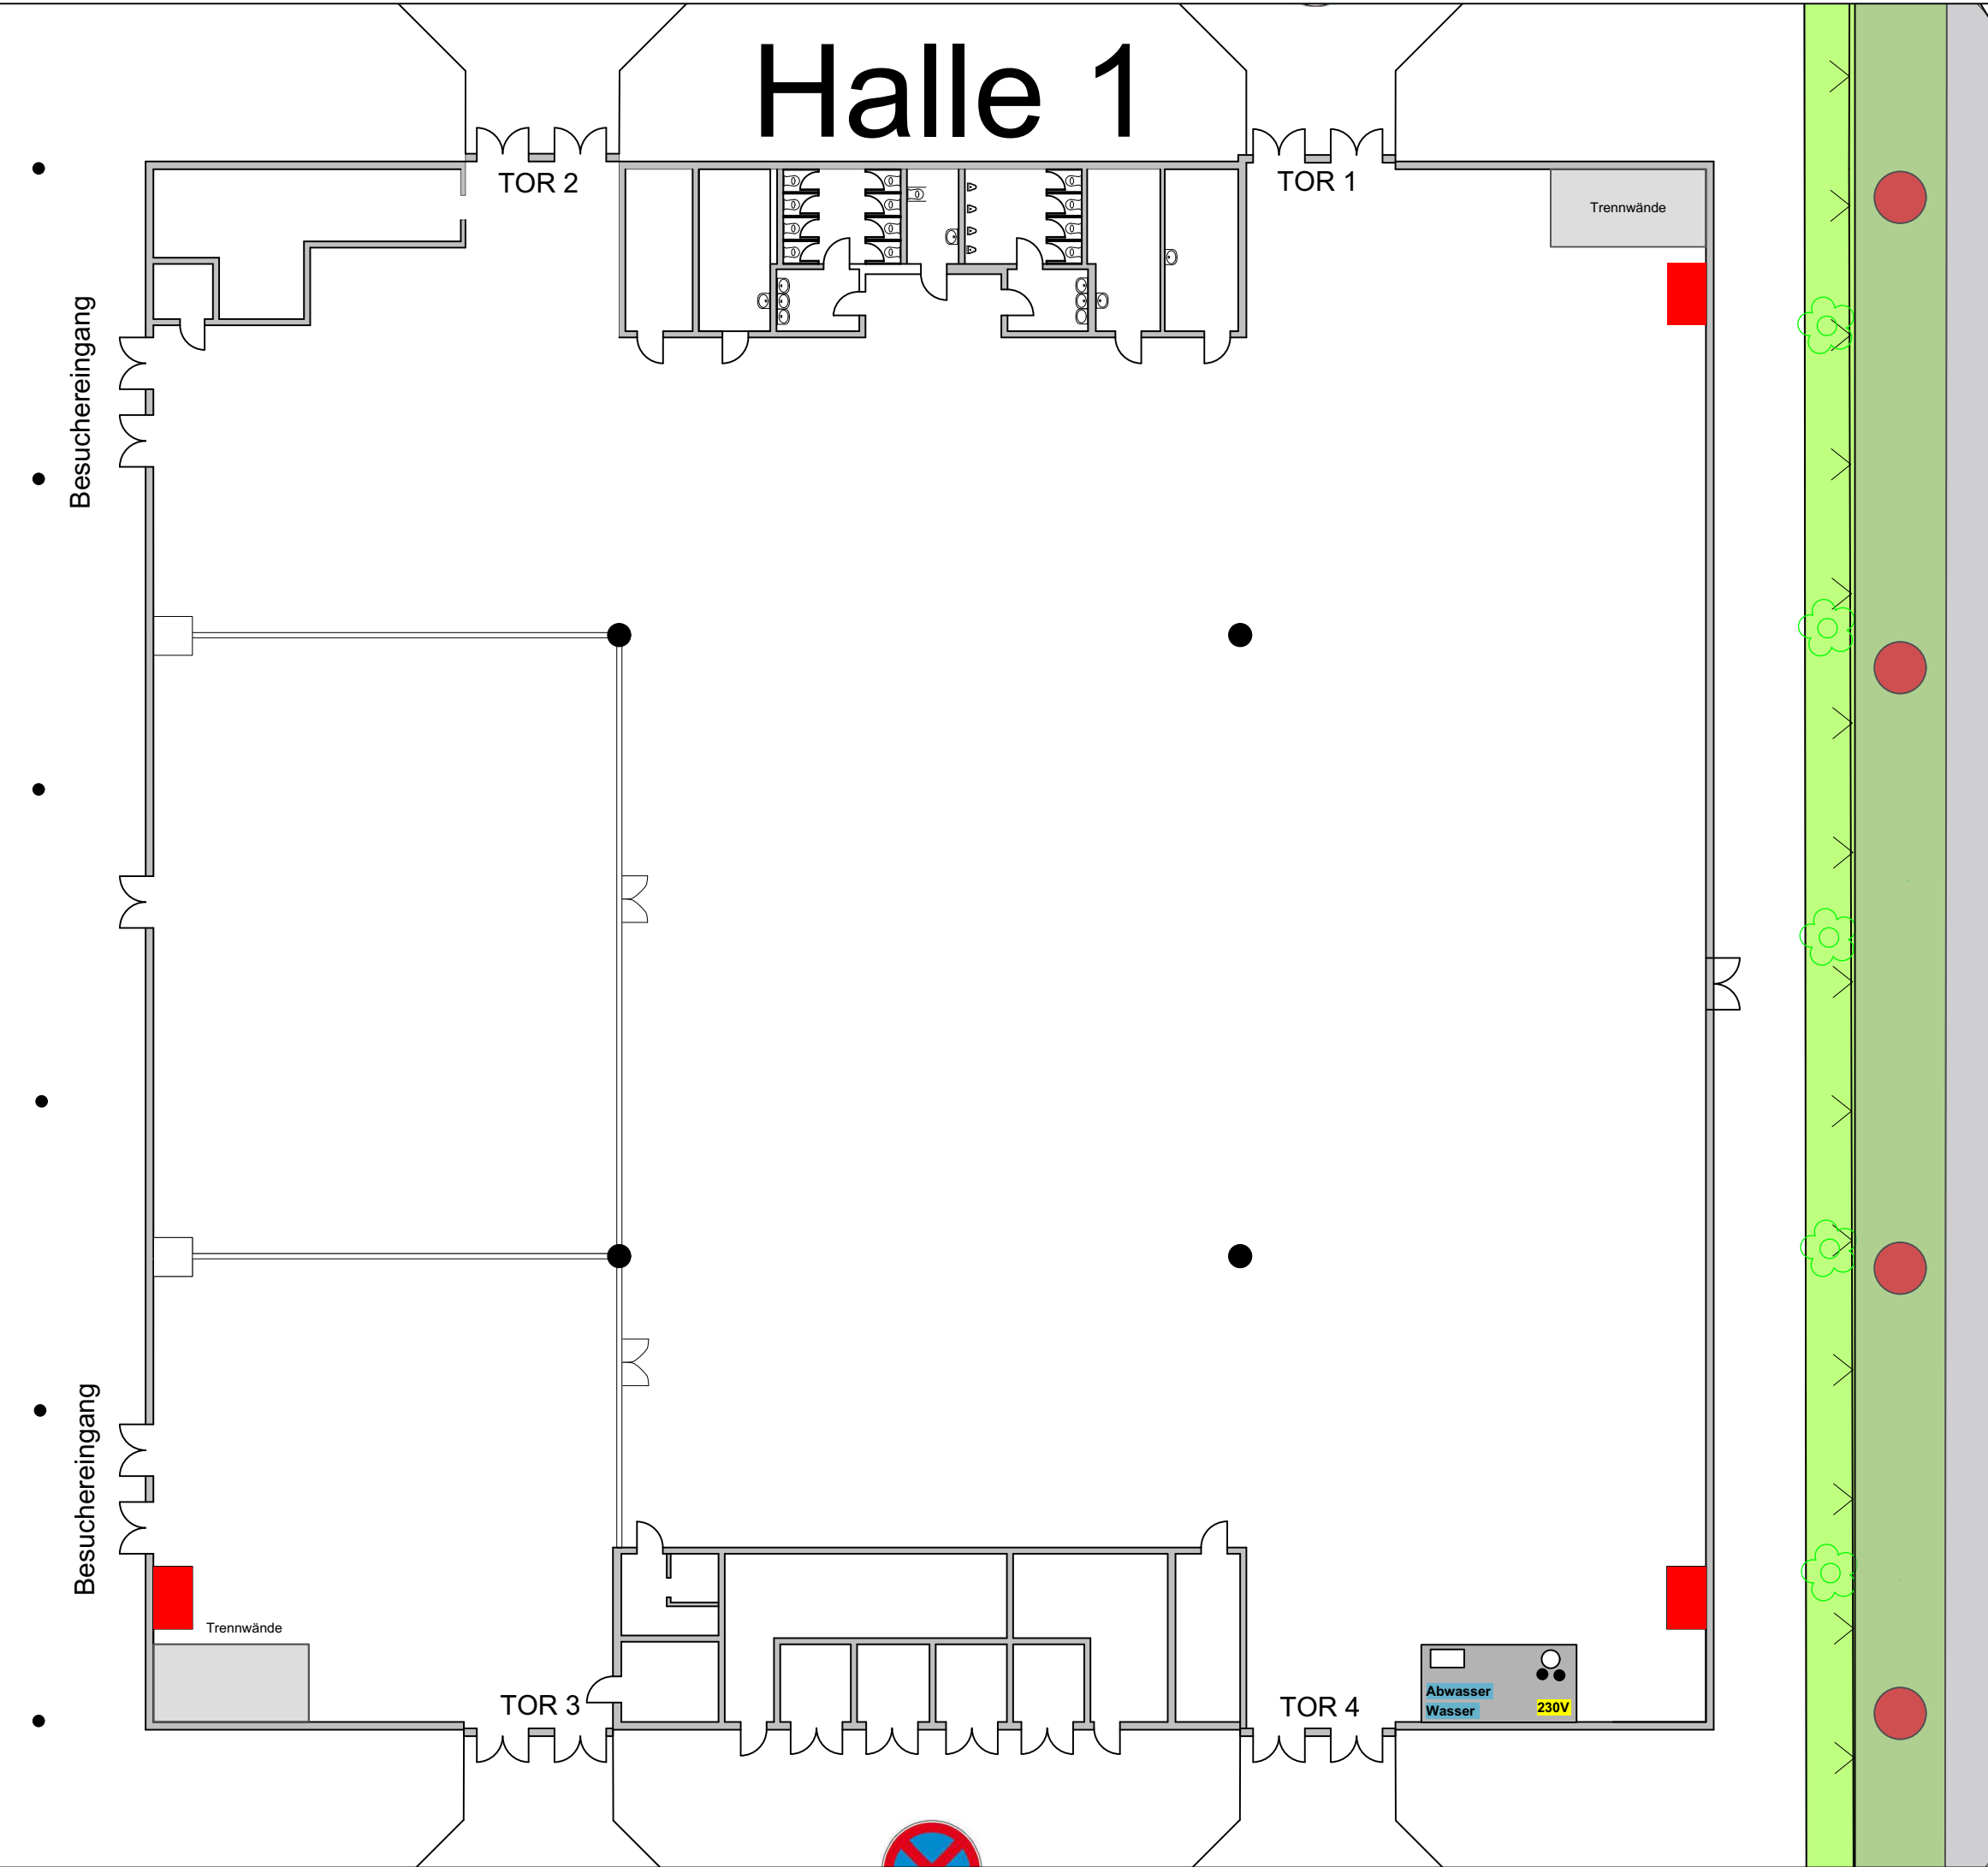

Halle 1

Messe Magdeburg - Grundriss

Eigenmesse X Halle 1

Farbe	Layer	Gruppe	Position	#	Typ
Red					freizeuhaltende Flächen
Green					Flucht- und Rettungswege
White					
White					

Symbol	Bezeichnung	#	Anzahl
Black dot	Betonsäulen		
Yellow box with 230V	Elektroanschluss 230V		
Yellow box with 16A CEE	Elektroanschluss 16A CEE		
Yellow box with 32A CEE	Elektroanschluss 32A CEE		
Yellow box with 63A CEE	Elektroanschluss 63A CEE		
Ground symbol	Schutzpotentialausgleich		
Blue box with Wasser	Wasser		
Blue box with Abwasser	Abwasser		
Yellow box with LAN 10/10	LAN-Anschluss		
Grey rectangle	Messewand 1x 2,5m MVGM		
Green rectangle	Messewand 1x 2,5m extern		
White rectangle	Tisch 130x70cm		
White circle	Stehstisch		
White square	Stuhl		
Brown circle	Barhocker		

Datum	Änderung	gez.
05.01.23	Erstellung Grundriss	ar

Datum: **24.03.2020**
 Maßstab: **1 : 250** Papierformat: **A3**
 Version: **20200324_1** Zeichner: **ar**
 Dokumentennummer:
 Planinhalt:

Hallenaufplanung