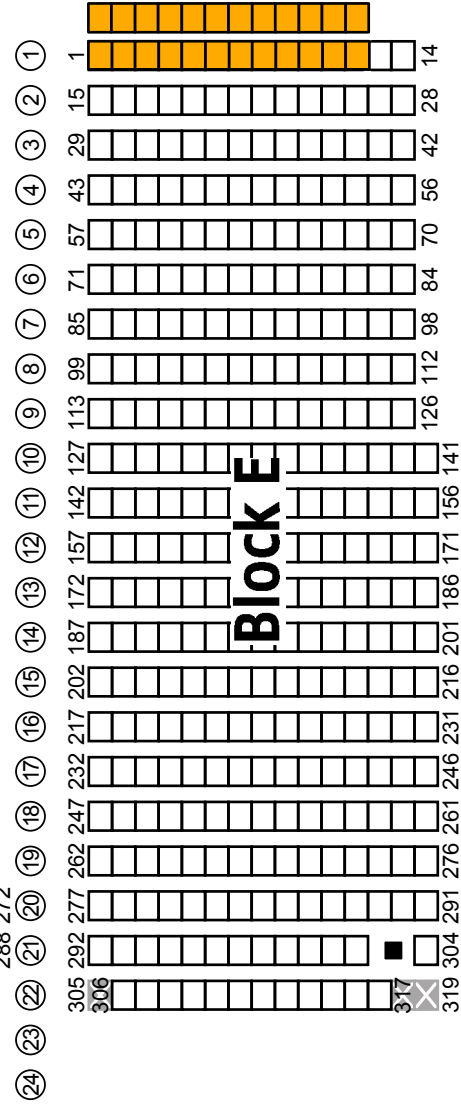

Die Seebühne - Bestuhlungsplan mit Parkettbestuhlung

Kapazität
1.668

Ton-Regie

Feuerwehr

Farbe	Layer	Gruppe	Position	#	Typ
					Rollstuhlfahrerplätze

Symbol	Bezeichnung	#	Anzahl
	gesperrte Plätze (Sicht)		49
	Säulen		
	Technikplätze		14

Datum	Änderung	gez.
171110	Saalplan 1.668Pax sitzend angelegt	dw

Datum: **20171110**
 Maßstab: **1 : 125** Papierformat: **A3**
 Version: **171110_1** Zeichner: **dw**

Planinhalt:
Bestuhlung