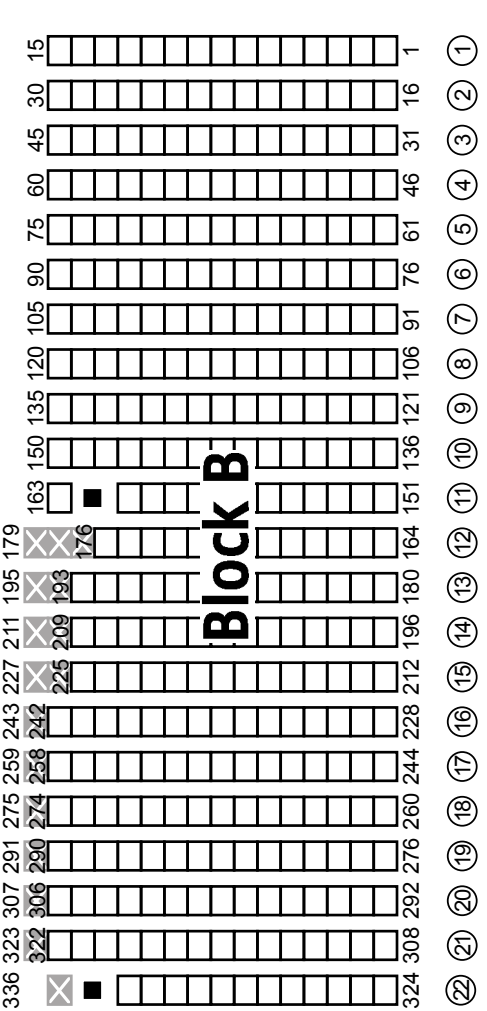

Die Seebühne - Bestuhlungsplan mit Parkettbestuhlung

Kapazität
1.668

Ton-Regie

Feuerwehr

Farbe	Layer	Gruppe	Position	#	Typ
					Rollstuhlfahrerplätze

Symbol	Bezeichnung	#	Anzahl
	gesperrte Plätze (Sicht)		49
	Säulen		
	Technikplätze		14

Datum	Änderung	gez.
171110	Saalplan 1.668Pax sitzend angelegt	dw

Datum: **20171110**
 Maßstab: **1 : 125** Papierformat: **A3**
 Version: **171110_1** Zeichner: **dw**

Planinhalt:
Bestuhlung