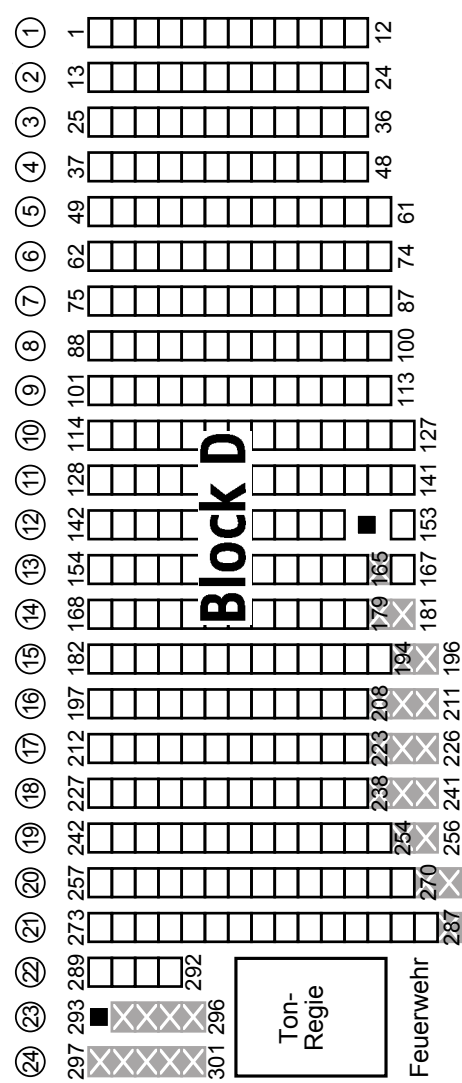

Die Seebühne - Bestuhlungsplan mit Parkettbestuhlung

Kapazität
1.668

Ton-Regie

Feuerwehr

Farbe	Layer	Gruppe	Position	#	Typ
					Rollstuhlfahrerplätze

Symbol	Bezeichnung	#	Anzahl
	gesperrte Plätze (Sicht)		49
	Säulen		
	Technikplätze		14

Datum	Änderung	gez.
171110	Saalplan 1.668Pax sitzend angelegt	dw

Datum: **20171110**
 Maßstab: **1 : 125** Papierformat: **A3**
 Version: **171110_1** Zeichner: **dw**

Planinhalt:
Bestuhlung