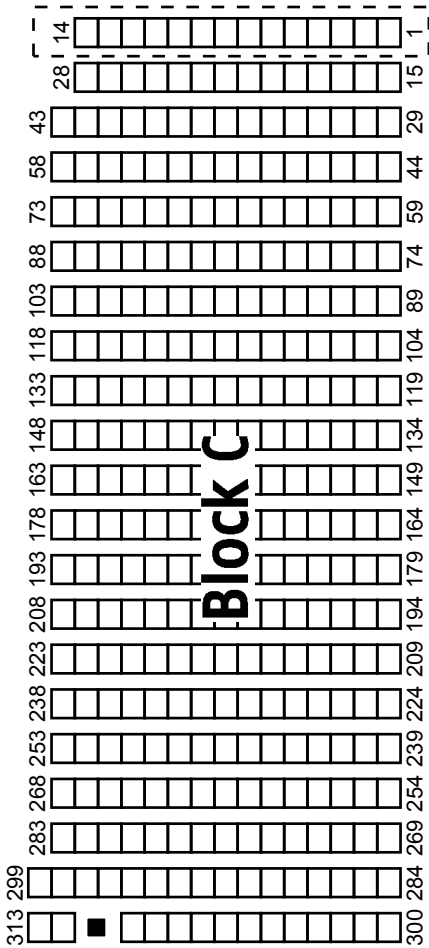

Die Seebühne - Bestuhlungsplan mit Parkettbestuhlung

Kapazität
1.668

Ton-Regie

Feuerwehr

Farbe	Layer	Gruppe	Position	#	Typ
					Rollstuhlfahrerplätze

Symbol	Bezeichnung	#	Anzahl
	gesperrte Plätze (Sicht)		49
	Säulen		
	Technikplätze		14

Datum	Änderung	gez.
171110	Saalplan 1.668Pax sitzend angelegt	dw

Datum: **20171110**
 Maßstab: **1 : 125** Papierformat: **A3**
 Version: **171110_1** Zeichner: **dw**

Planinhalt:
Bestuhlung