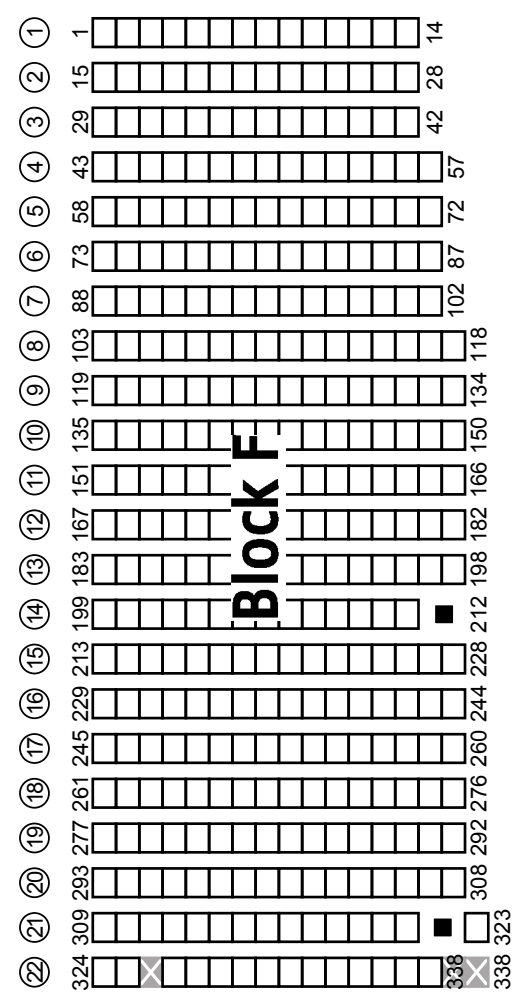

Die Seebühne - Bestuhlungsplan mit Parkettbestuhlung

Kapazität
1.668

Ton-Regie

Feuerwehr

Farbe	Layer	Gruppe	Position	#	Typ
					Rollstuhlfahrerplätze

Symbol	Bezeichnung	#	Anzahl
	gesperrte Plätze (Sicht)		49
	Säulen		
	Technikplätze		14

Datum	Änderung	gez.
171110	Saalplan 1.668Pax sitzend angelegt	dw

Datum: **20171110**
 Maßstab: **1 : 125** Papierformat: **A3**
 Version: **171110_1** Zeichner: **dw**

Planinhalt:
Bestuhlung