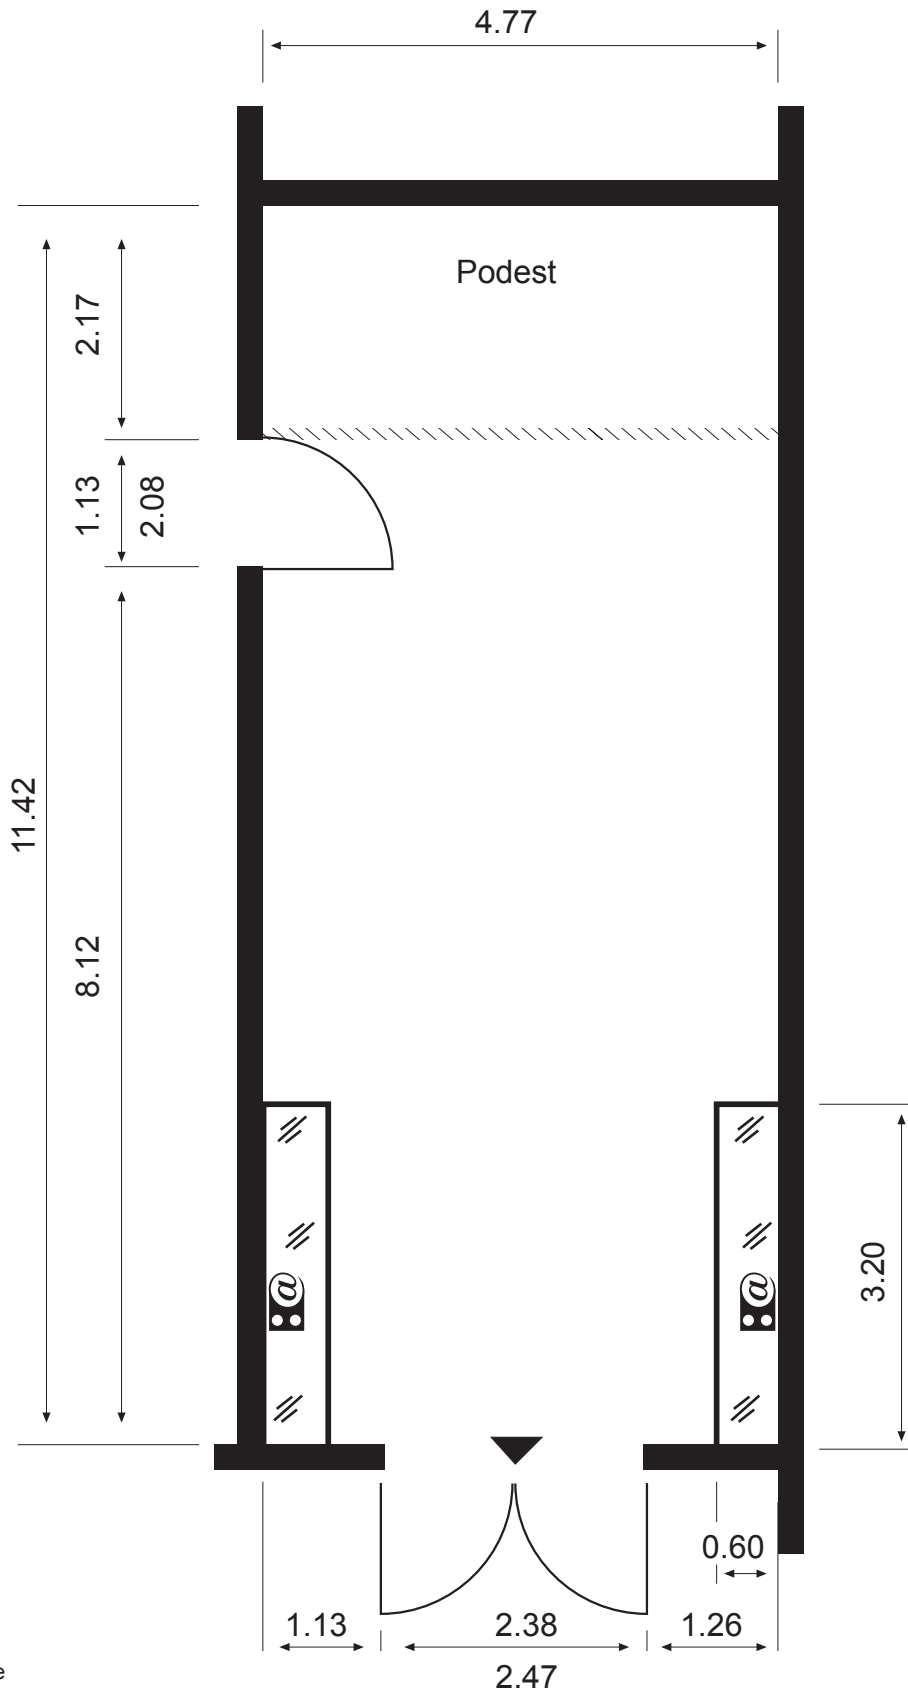

Die MDCC-Arena – Ebene 0/Presserraum, Grundriss

Kapazität	
Brutto	54,47 m ²
Netto	54,47 m ²
Raumhöhe	3,13 m
Aufbauhöhe	3,03 m

Podest	
Raumhöhe	2,98 m
Aufbauhöhe	2,88 m

- Anschlüsse für Medien
- Tische (fest eingebaut)
- Stufe (Höhe: 15 cm)