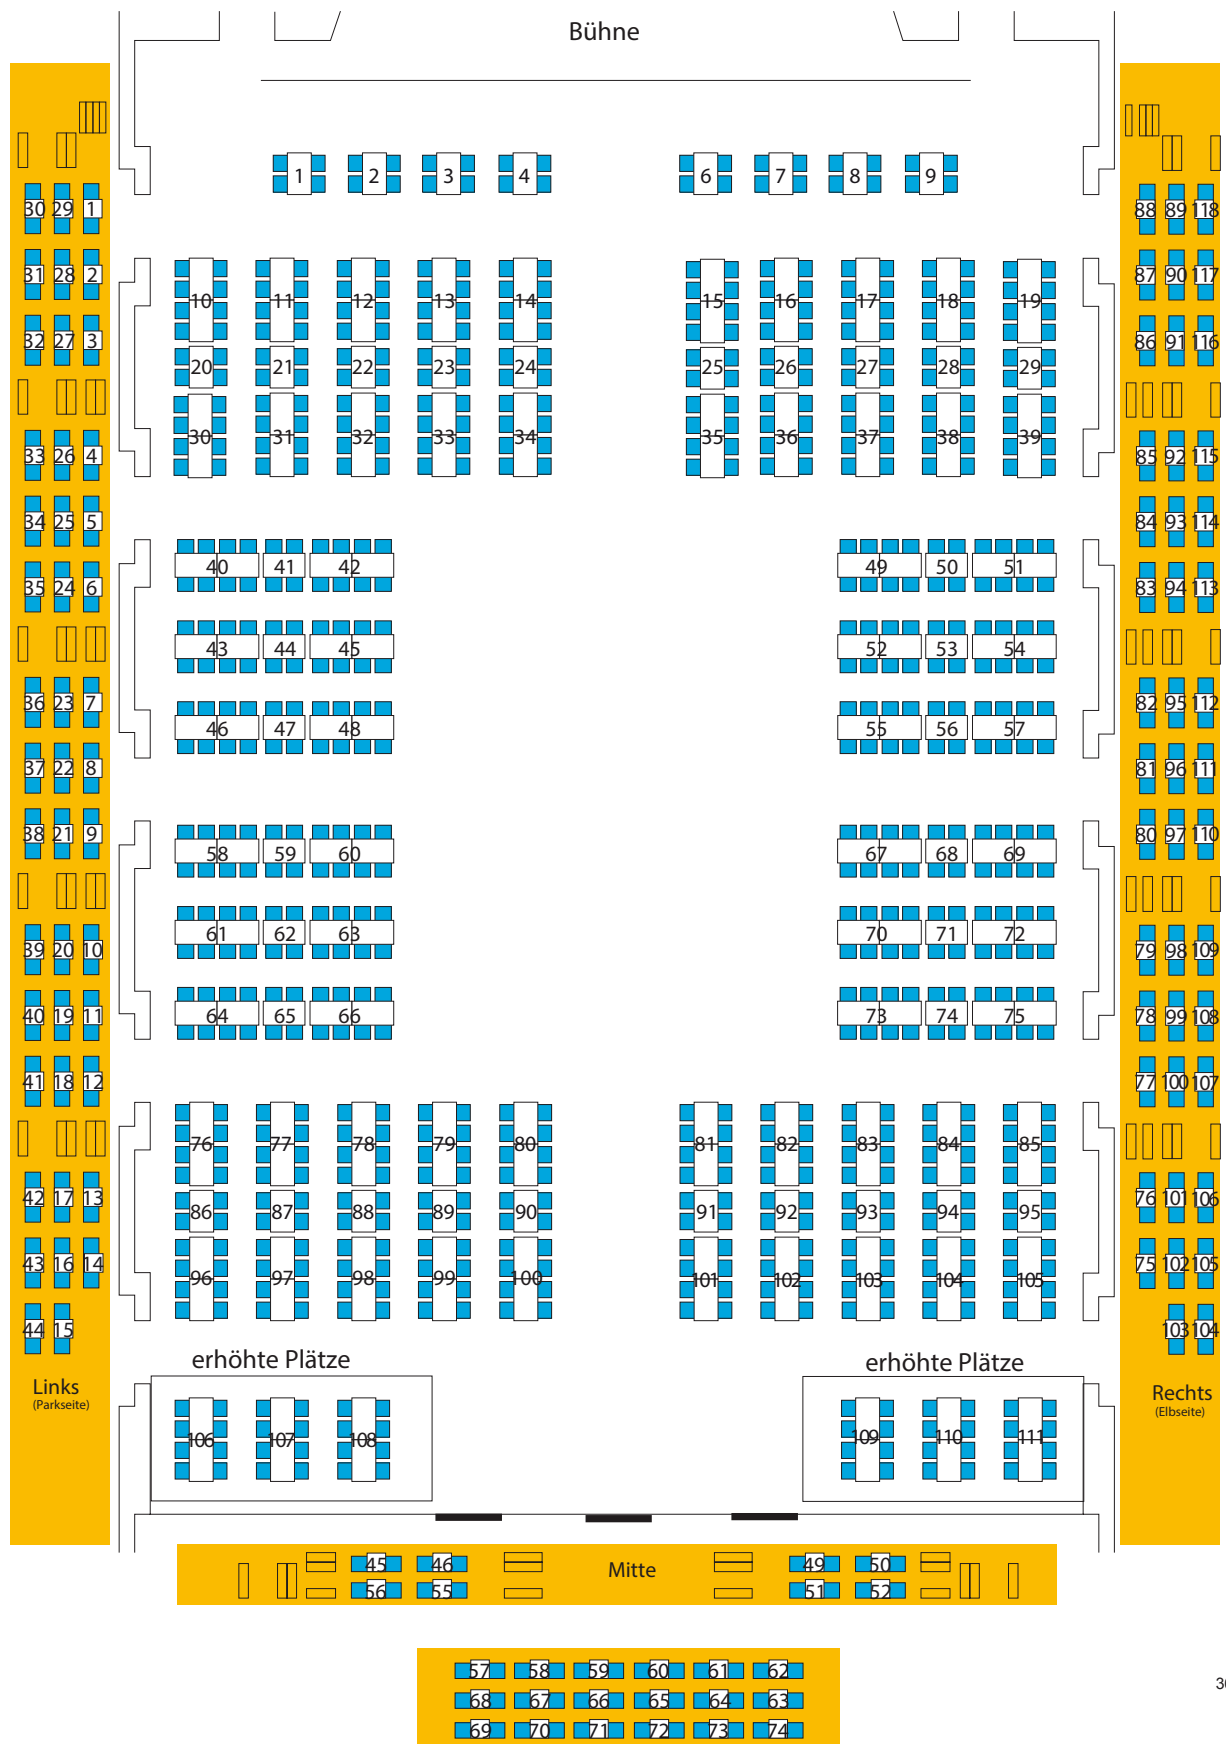

Stadthalle

Saalplan - Tanzturnier

*Je nach Veranstaltung kann es zu geringen Abweichungen kommen.