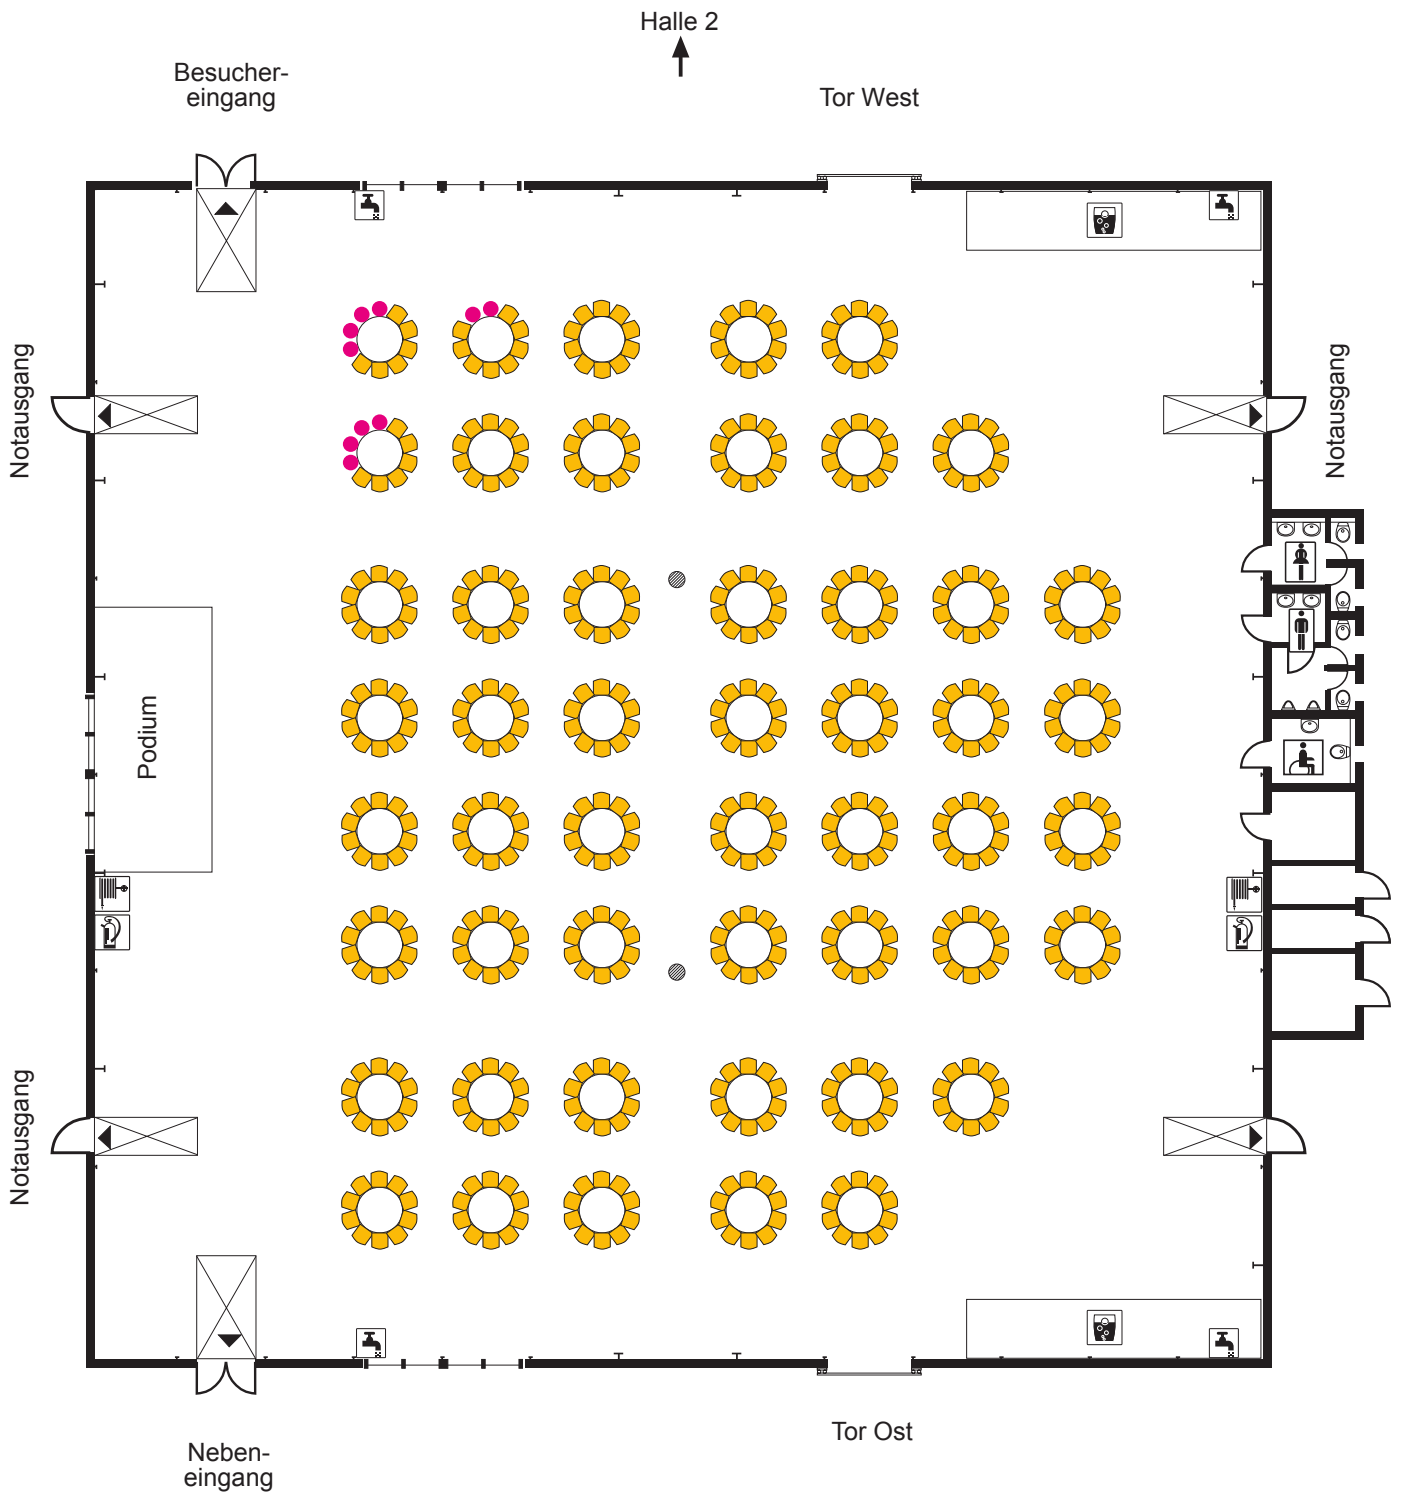

# MESSE MAGDEBURG

## Saalplan - Halle 3, runde Tische

● Rollstuhlfahrerplatz

● Pfeiler

\*Je nach Veranstaltung kann es zu geringen Abweichungen kommen.