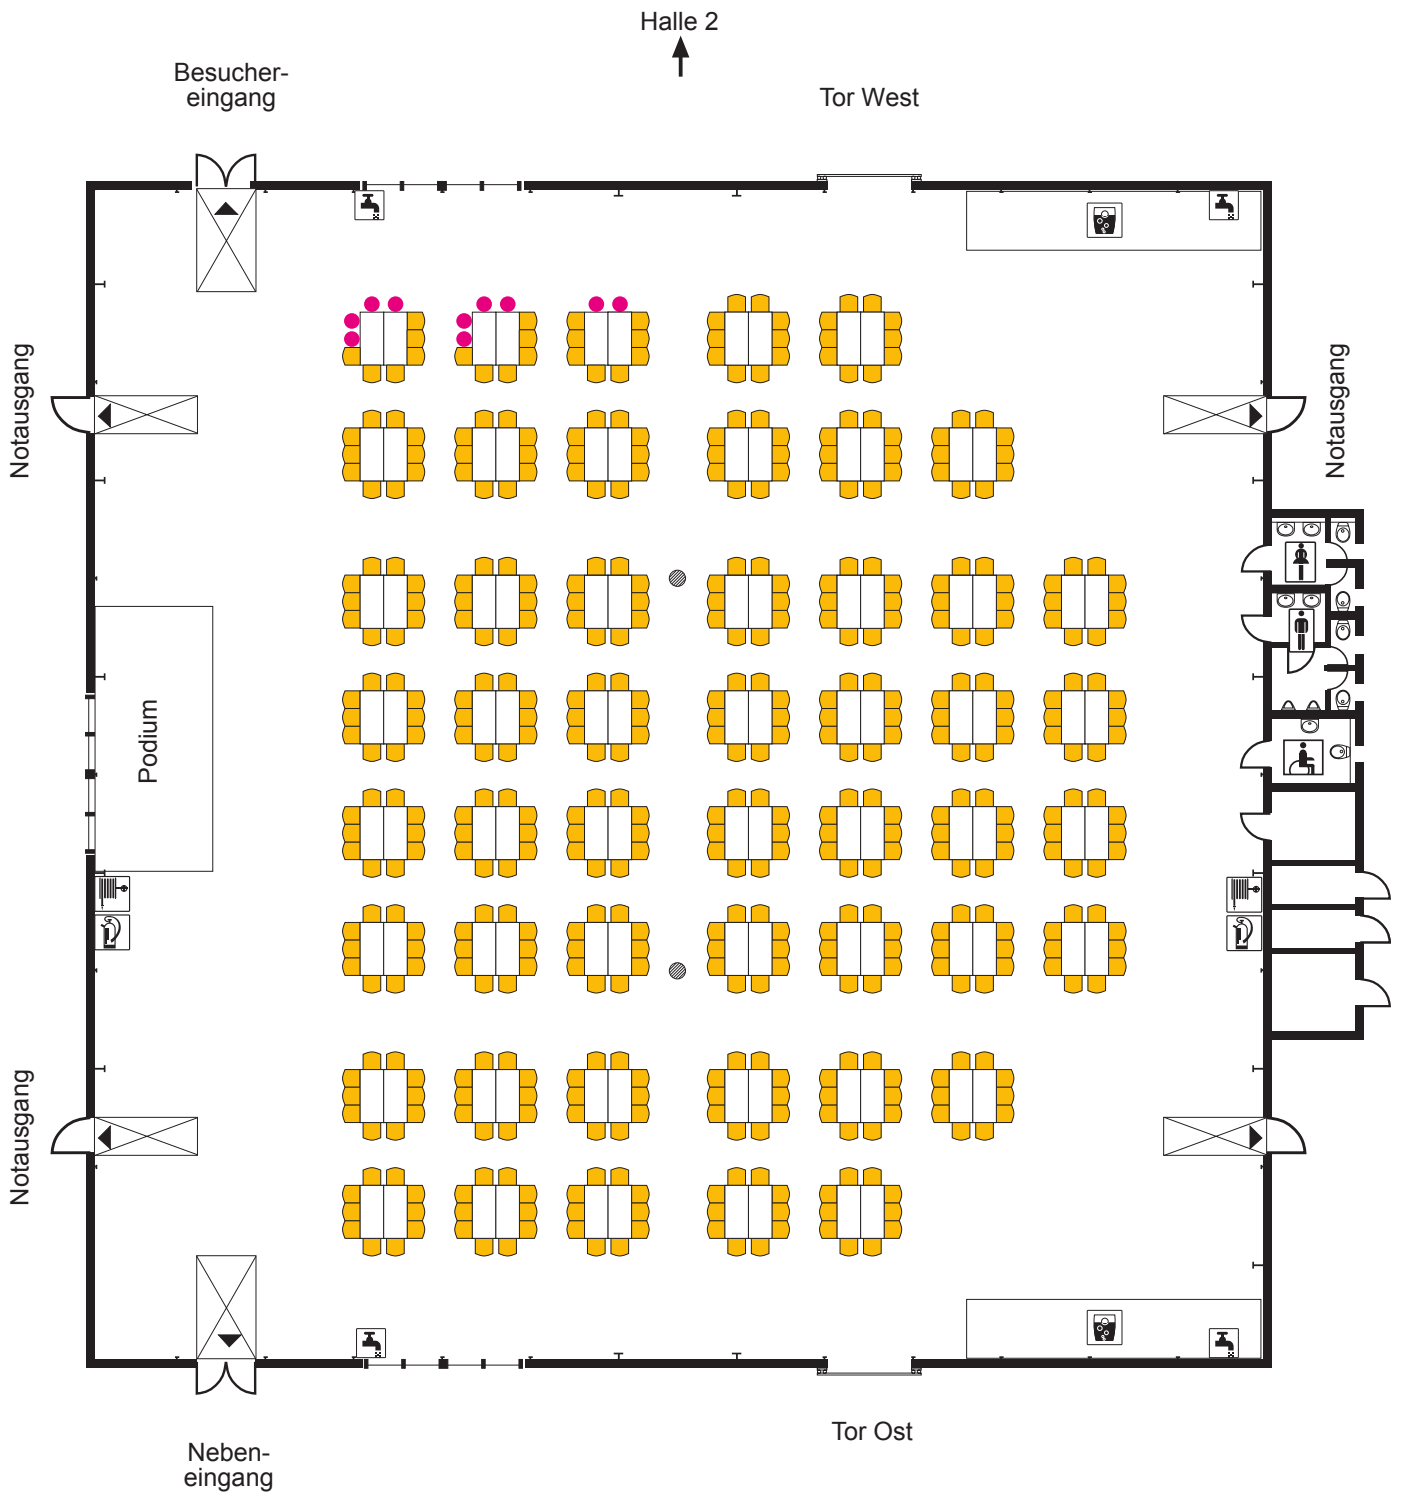

MESSE MAGDEBURG

Saalplan - Halle 3, Tafeln

● Rollstuhlfahrerplatz

● Pfeiler

*Je nach Veranstaltung kann es zu geringen Abweichungen kommen.