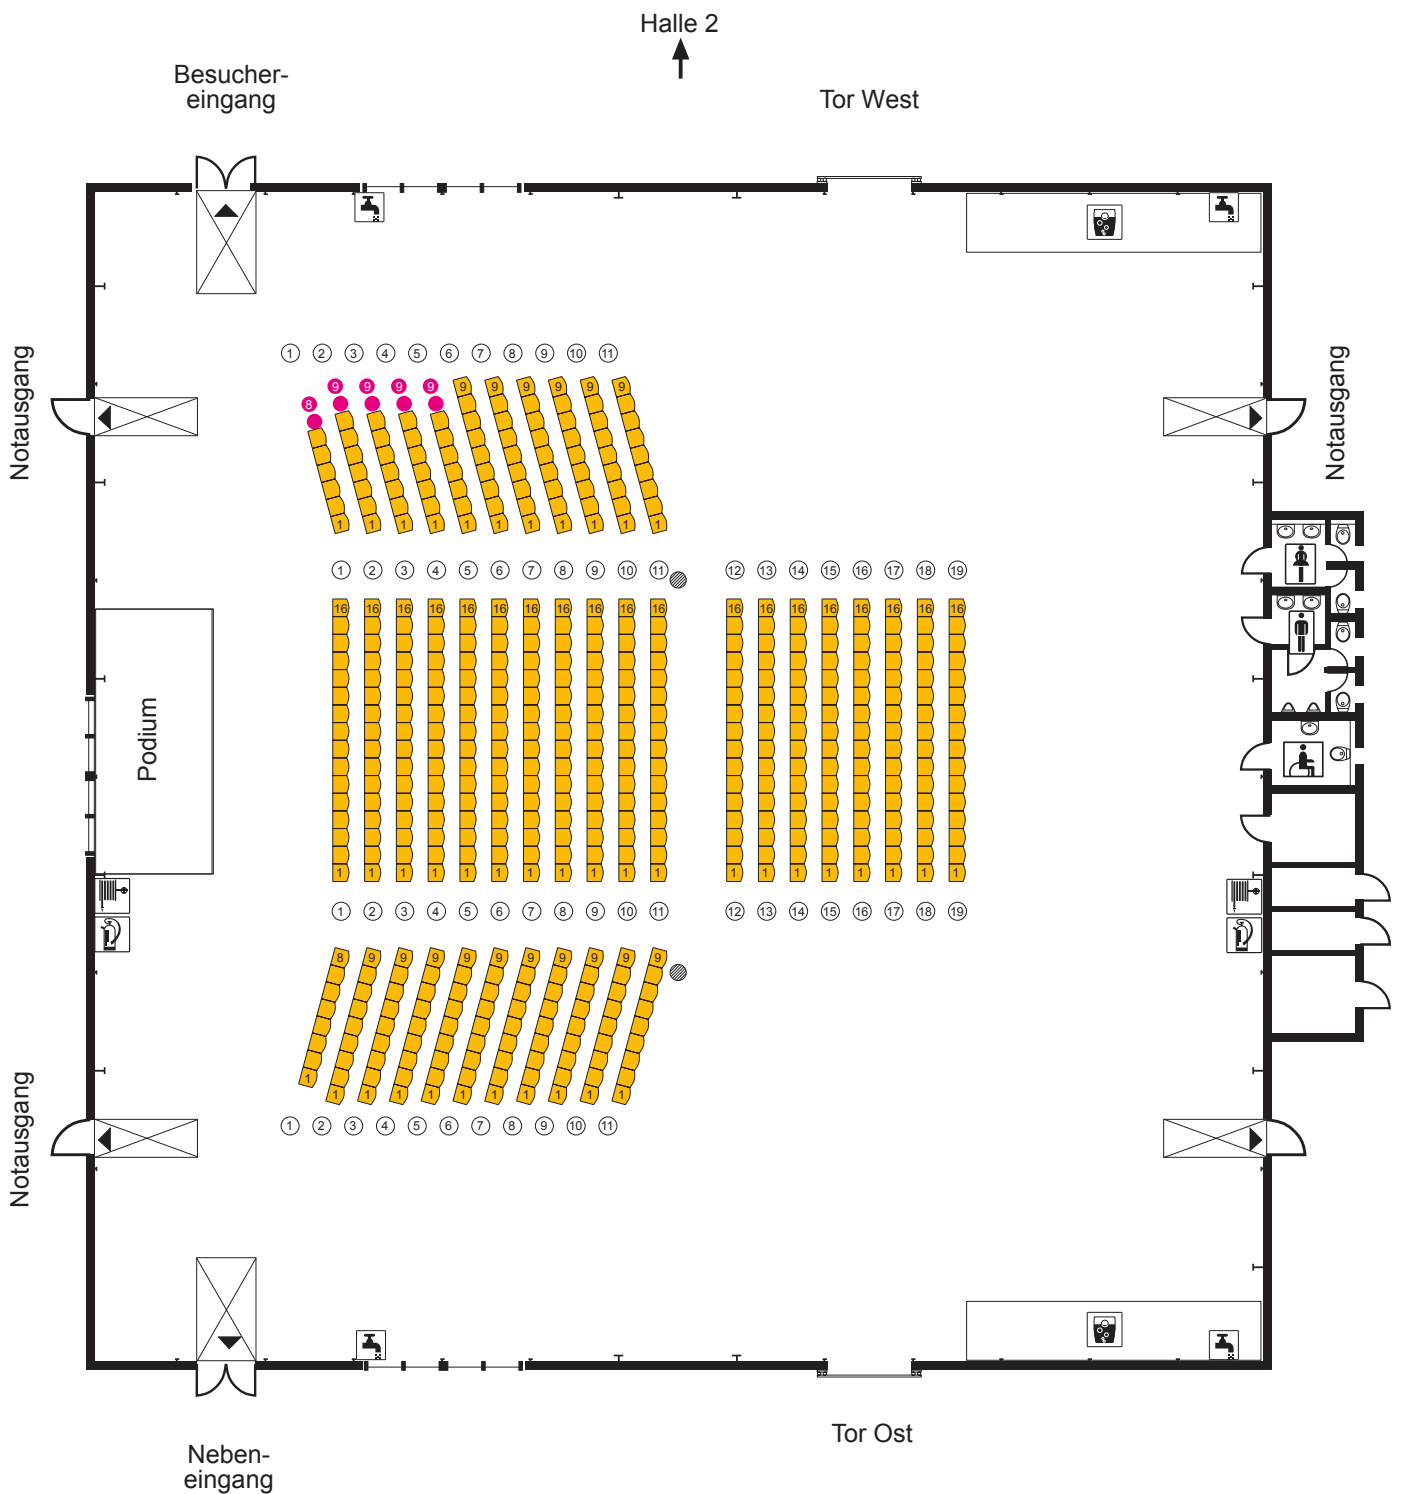

MESSE MAGDEBURG

Saalplan - Halle 3, Stuhlreihen

- ① Reihe
- ① Platz
- Rollstuhlfahrerplatz
- ▨ Pfeiler

*Je nach Veranstaltung kann es zu geringen Abweichungen kommen.