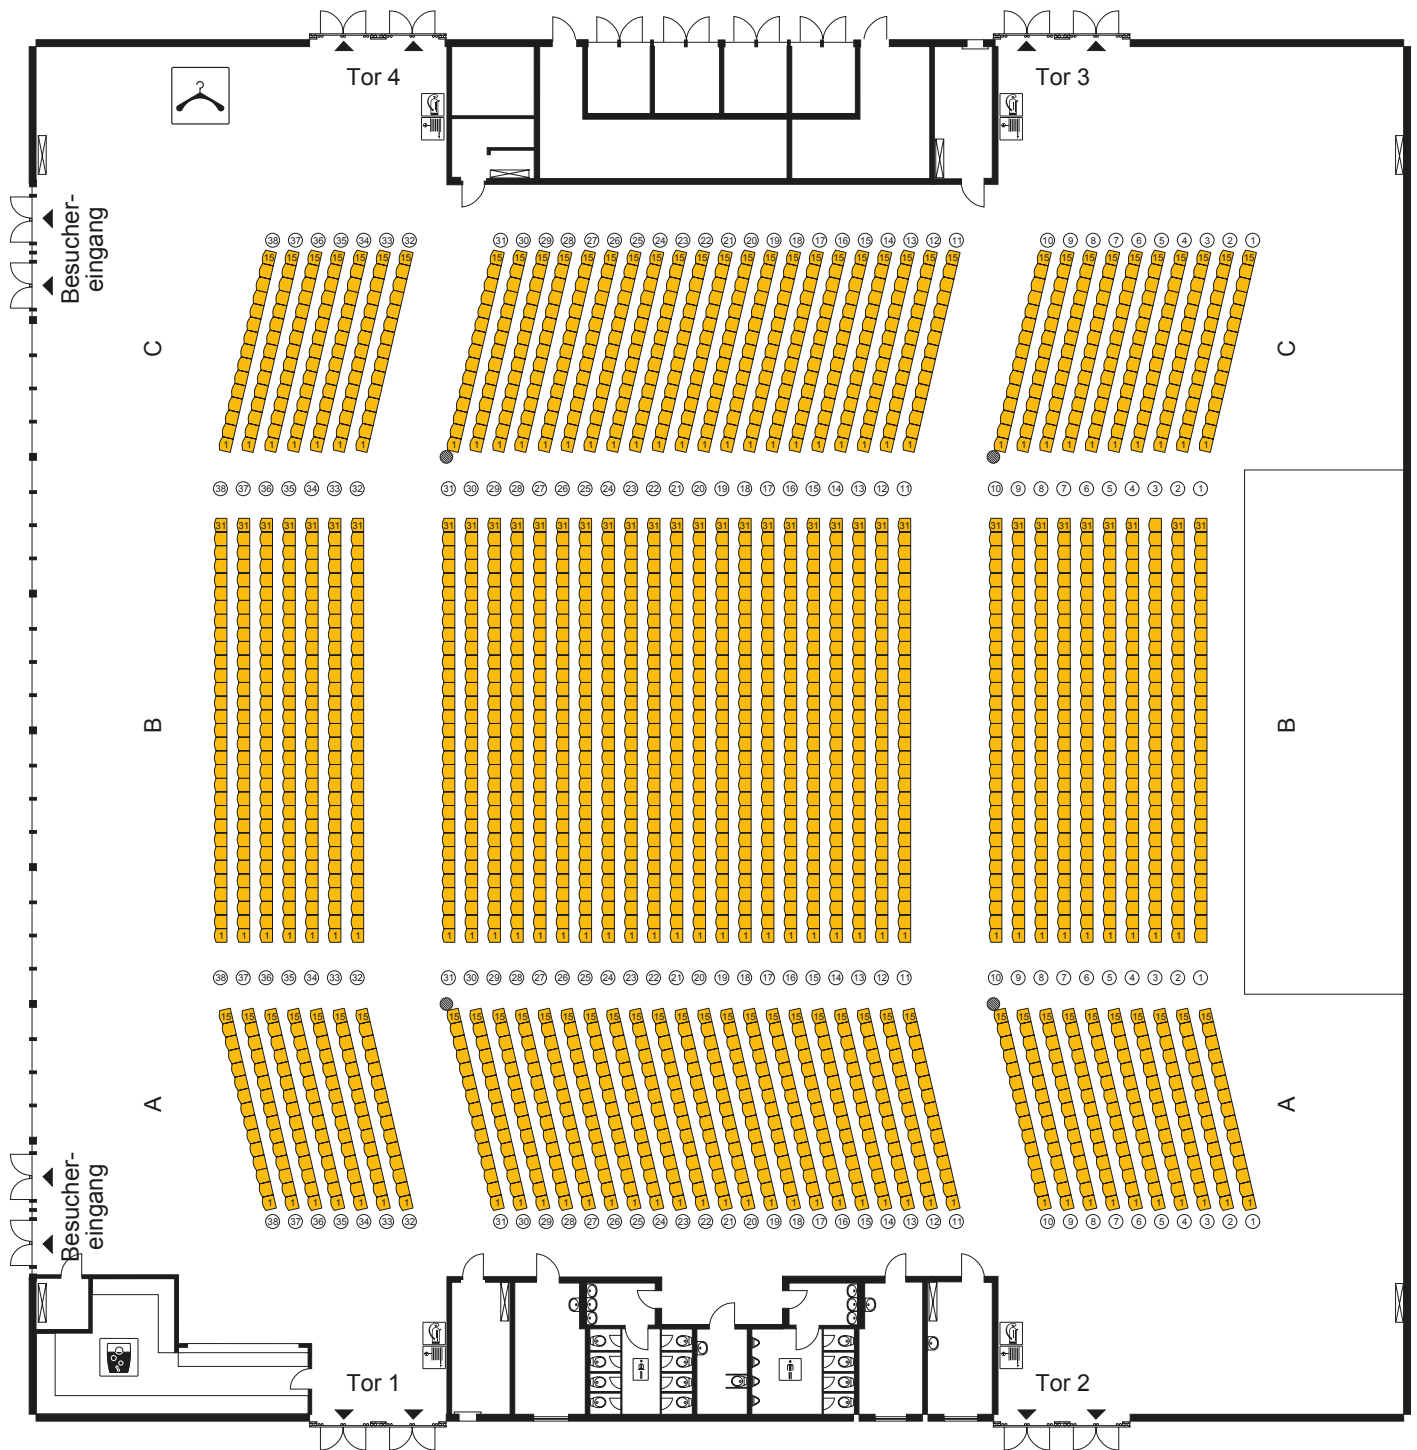

MESSE MAGDEBURG

Saalplan - Halle 2, Reihenbestuhlung maximal

- ① Reihe
- ⌈ Platz
- Pfeiler

*Je nach Veranstaltung kann es zu geringen Abweichungen kommen.