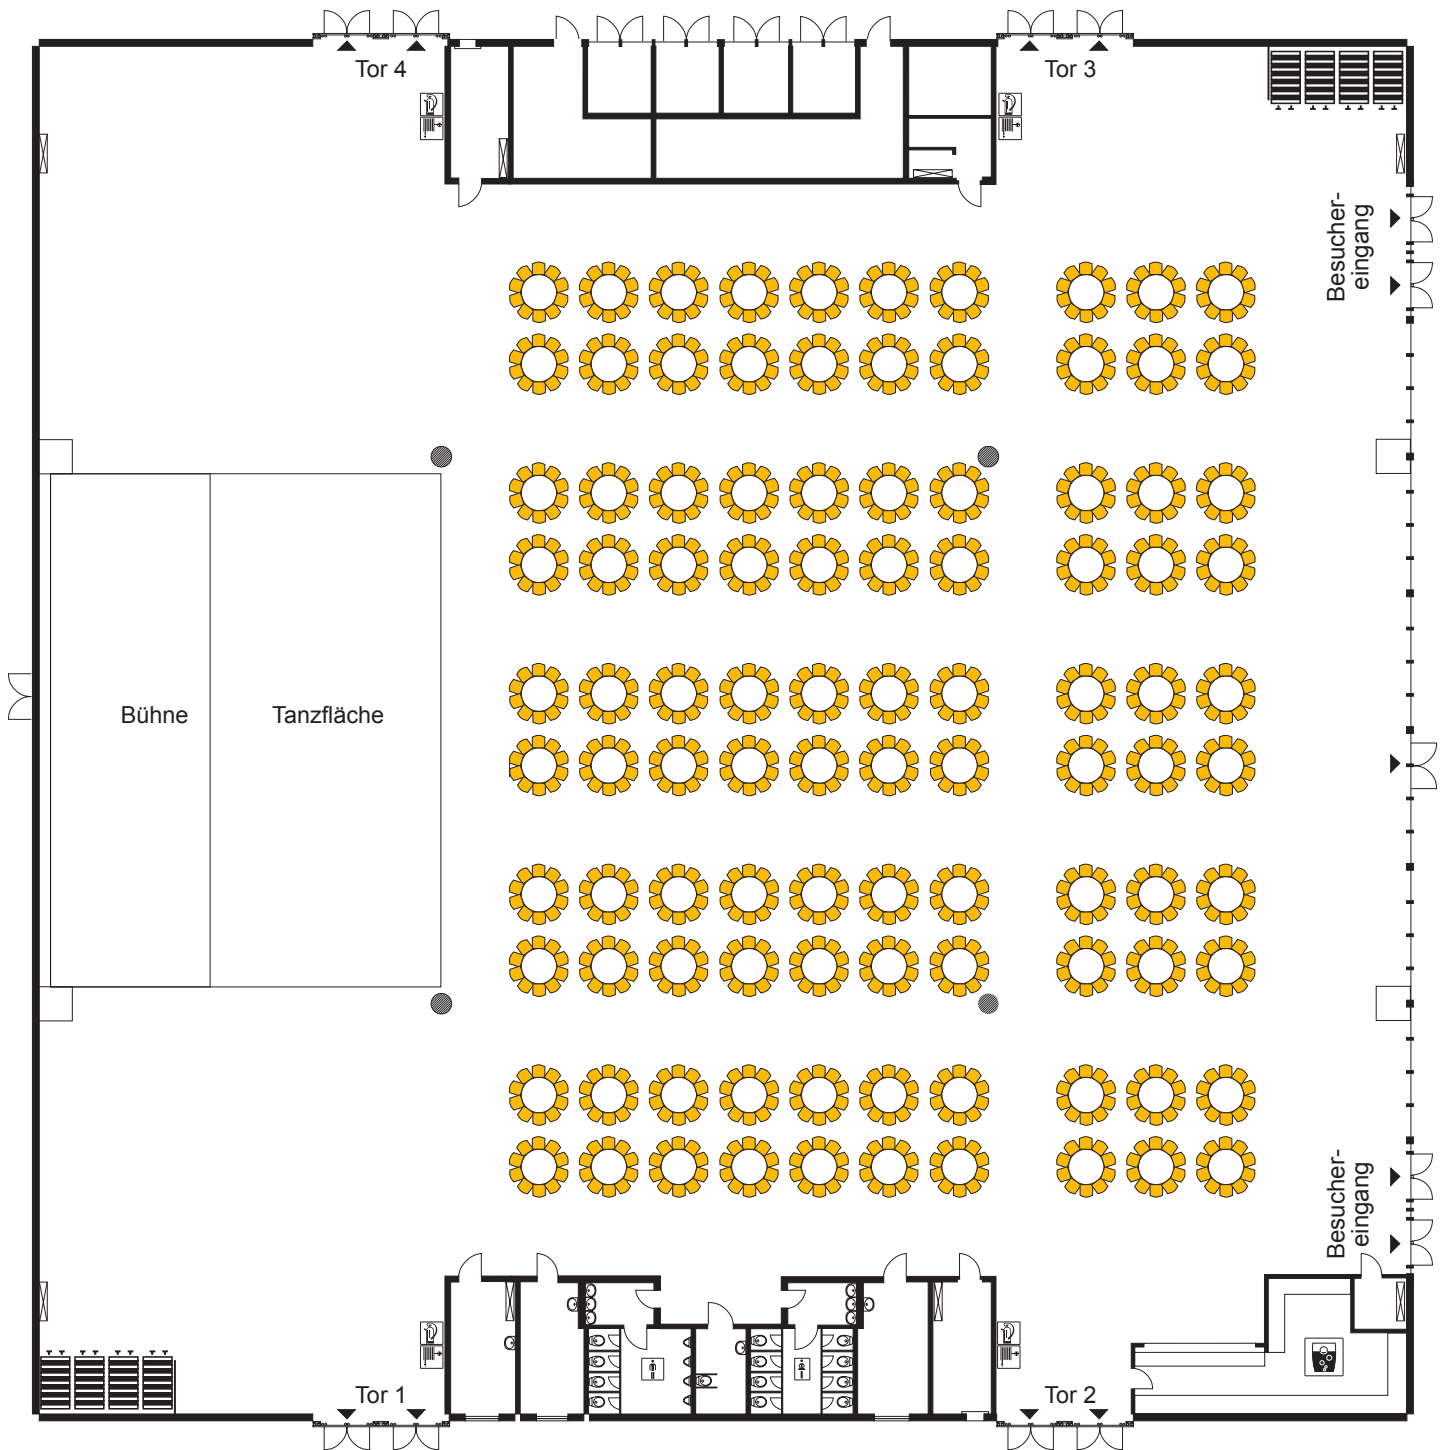

MESSE MAGDEBURG

Saalplan - Halle 1, runde Tische

● Pfeiler

*Je nach Veranstaltung kann es zu geringen Abweichungen kommen.