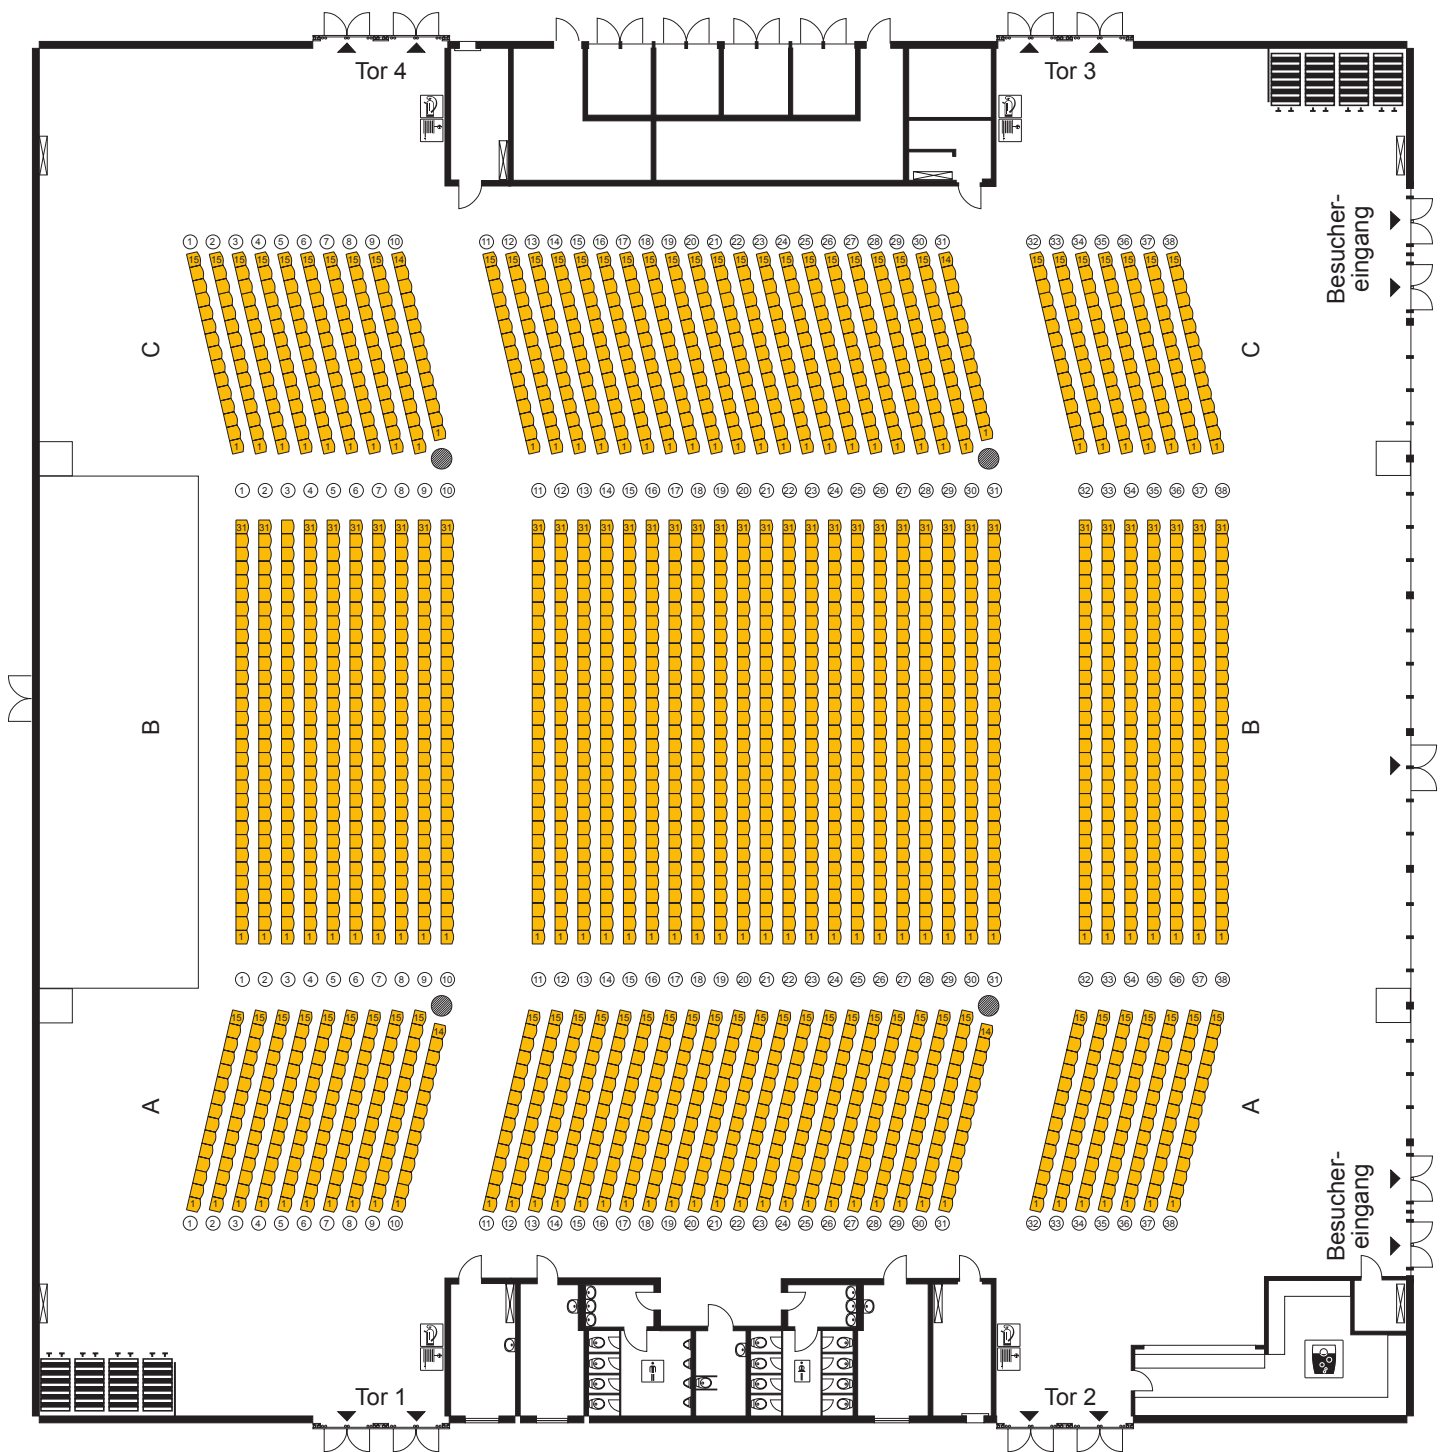

MESSE MAGDEBURG

Saalplan - Halle 1, Reihenbestuhlung maximal

- ① Reihe
- 1 Platz
- Pfeiler

*Je nach Veranstaltung kann es zu geringen Abweichungen kommen.