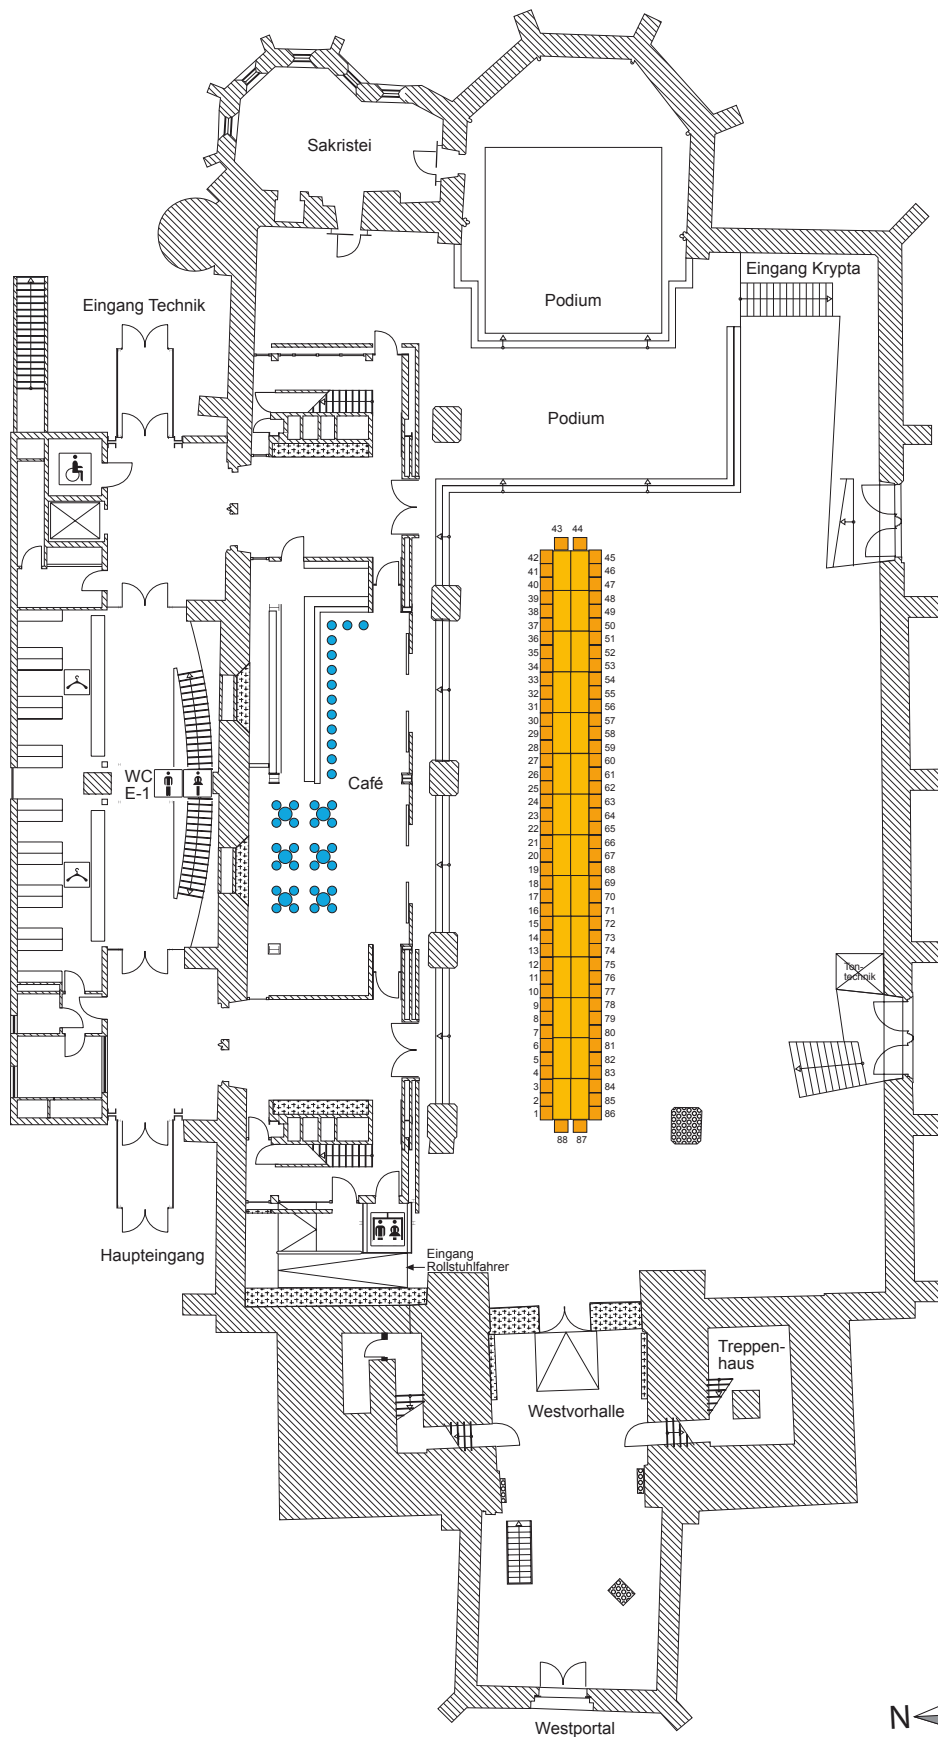

# Johanniskirche

Vollmondnacht

- 18 Platz
- Sockel/Heizung
- Denkmal

\*Je nach Veranstaltung kann es zu geringen Abweichungen kommen.