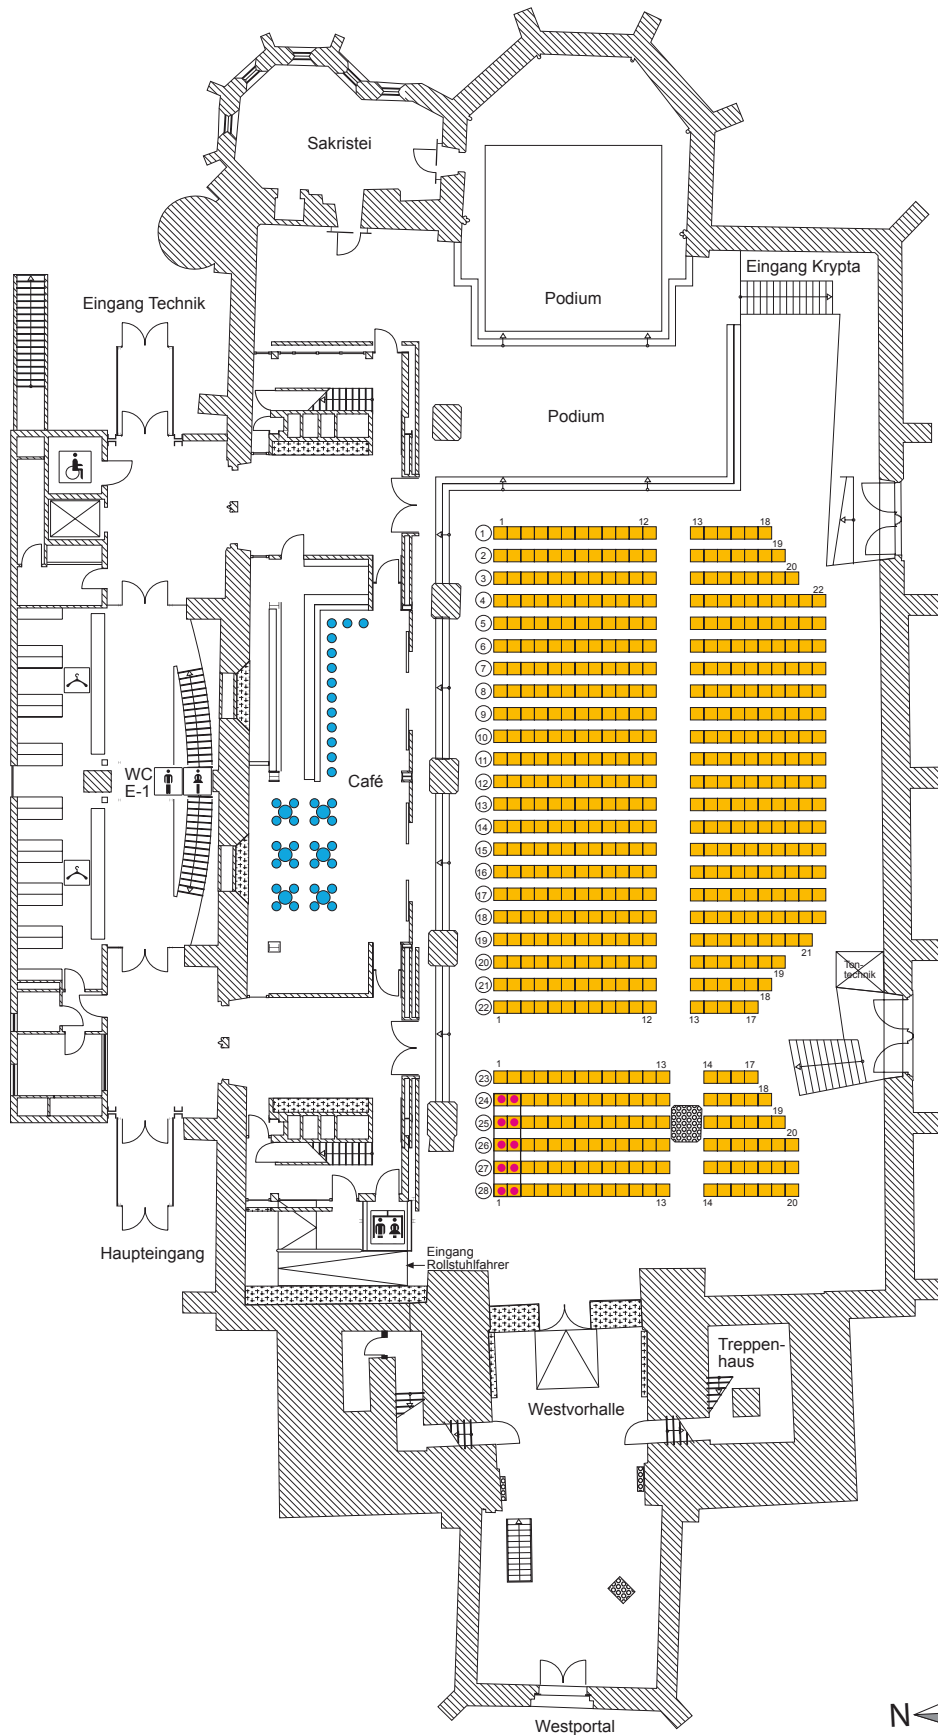

Johanniskirche

Reihenbestuhlung - Sommer

0 1 2 3 4 5 10 m

*Je nach Veranstaltung kann es zu geringen Abweichungen kommen.