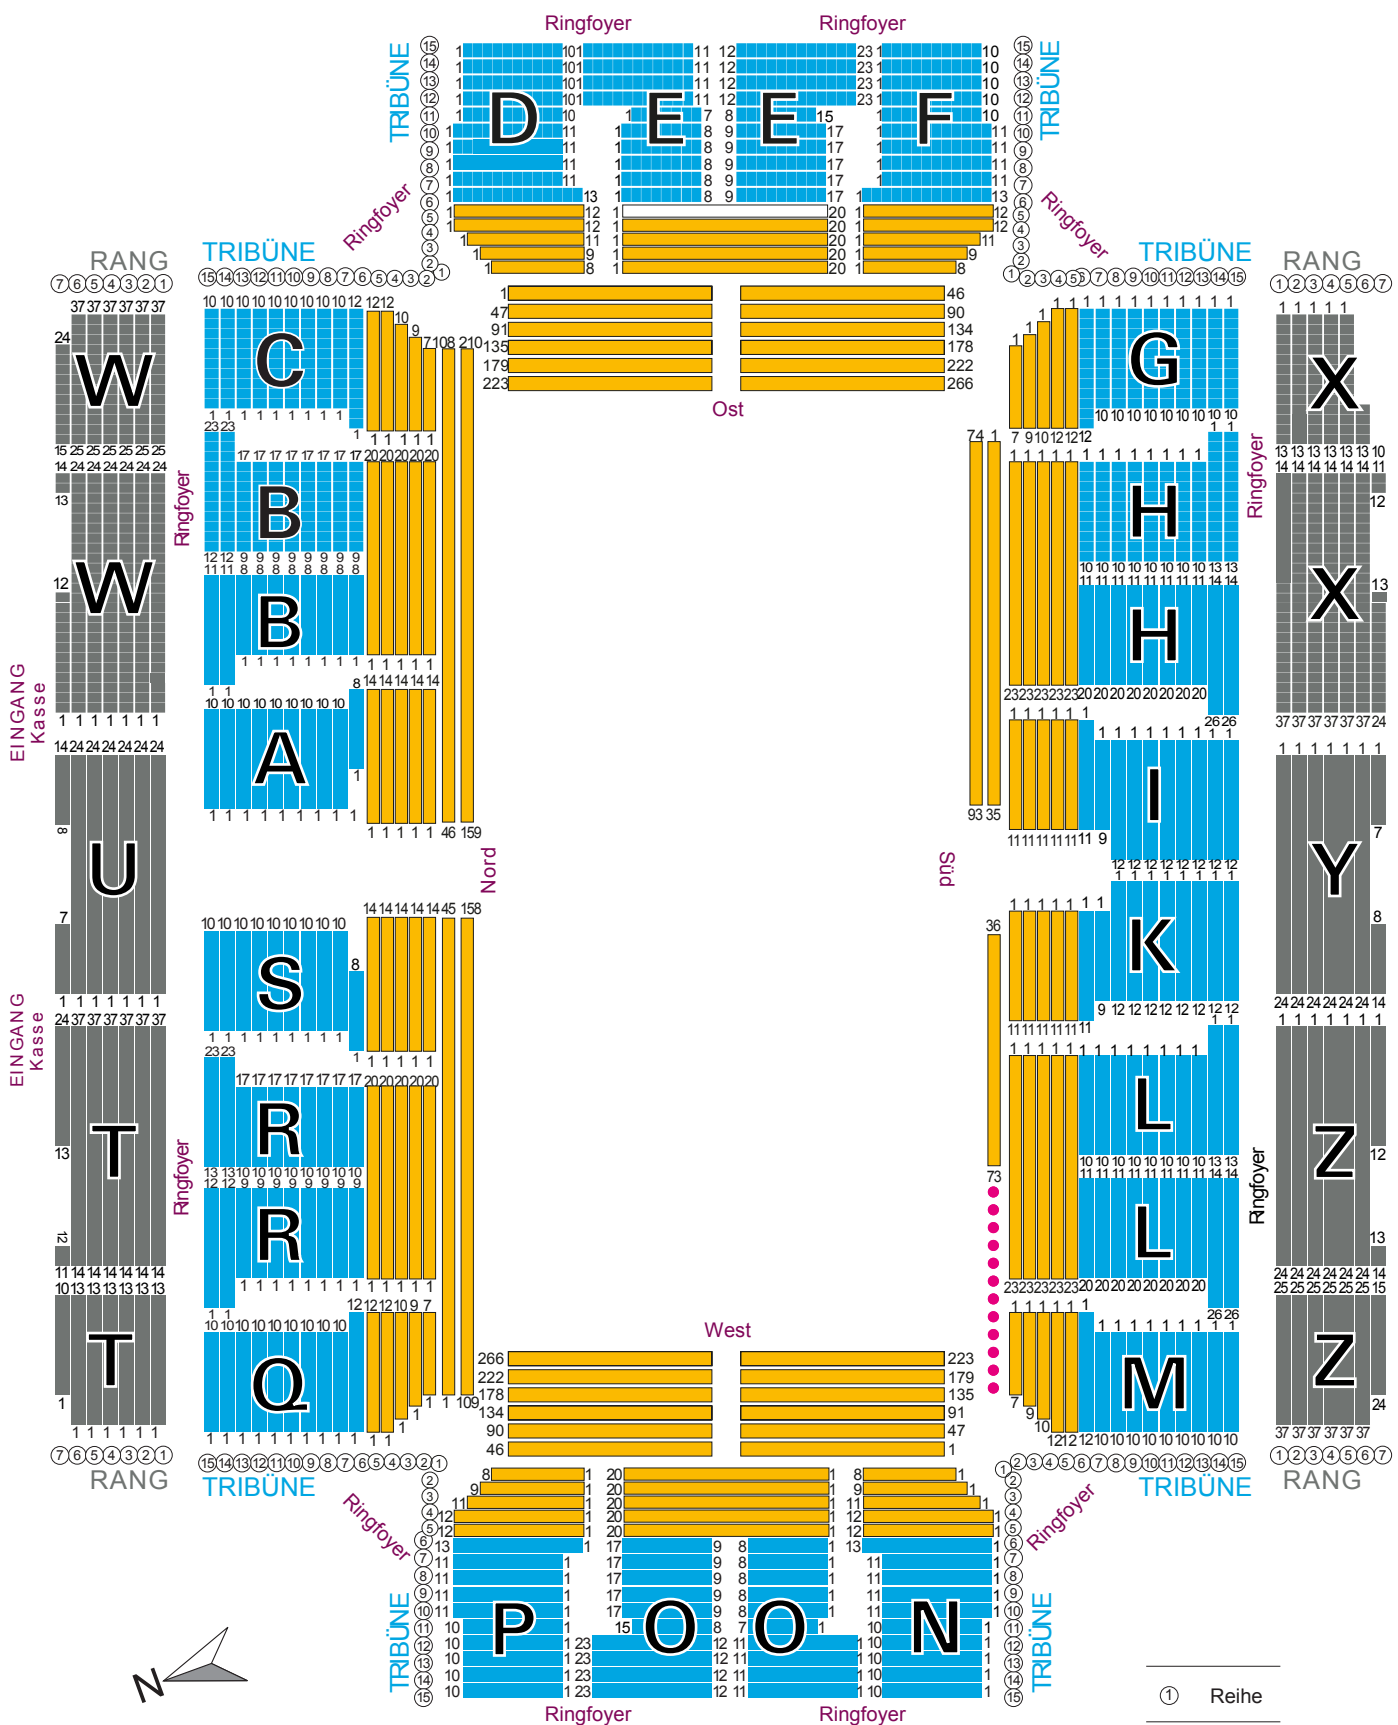

GETEC-ARENA

Saalplan - Handball

*Je nach Veranstaltung kann es zu geringen Abweichungen kommen.