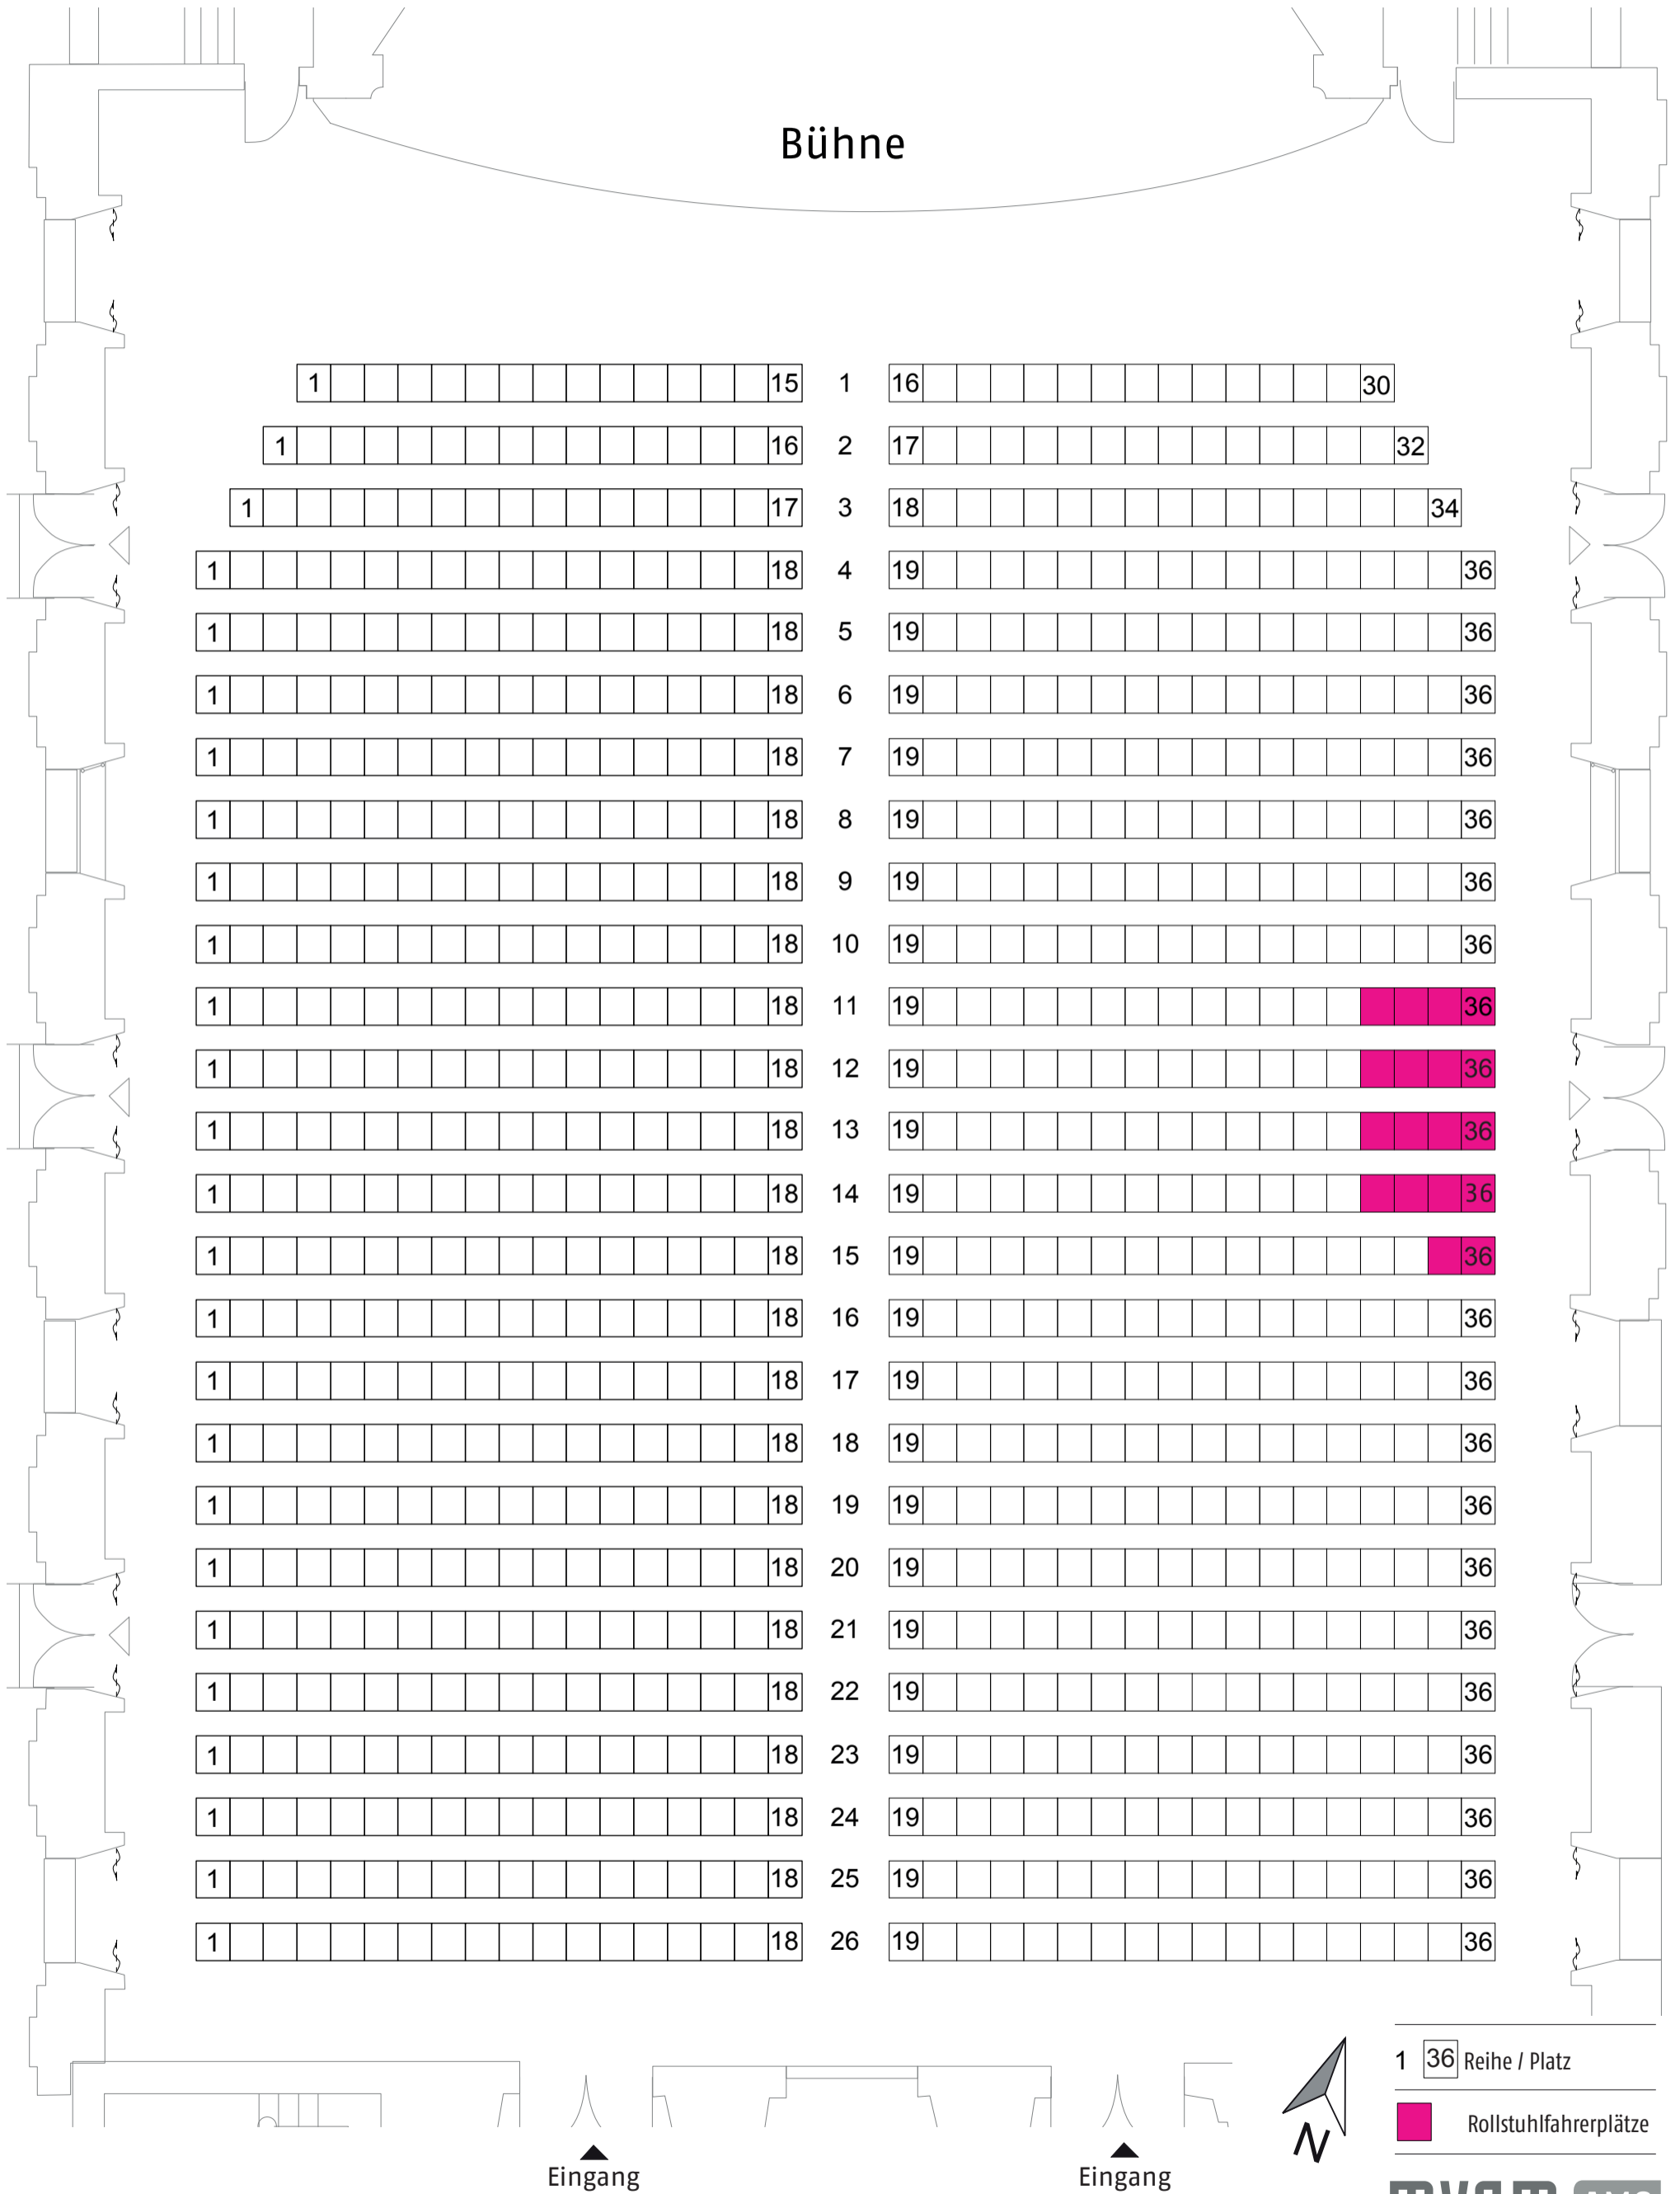

AMO-Kulturhaus

Saalplan - Reihen

1 36 Reihe / Platz

Rollstuhlfahrerplätze

*Je nach Veranstaltung kann es zu geringen Abweichungen kommen.
Maßstab: 1:100