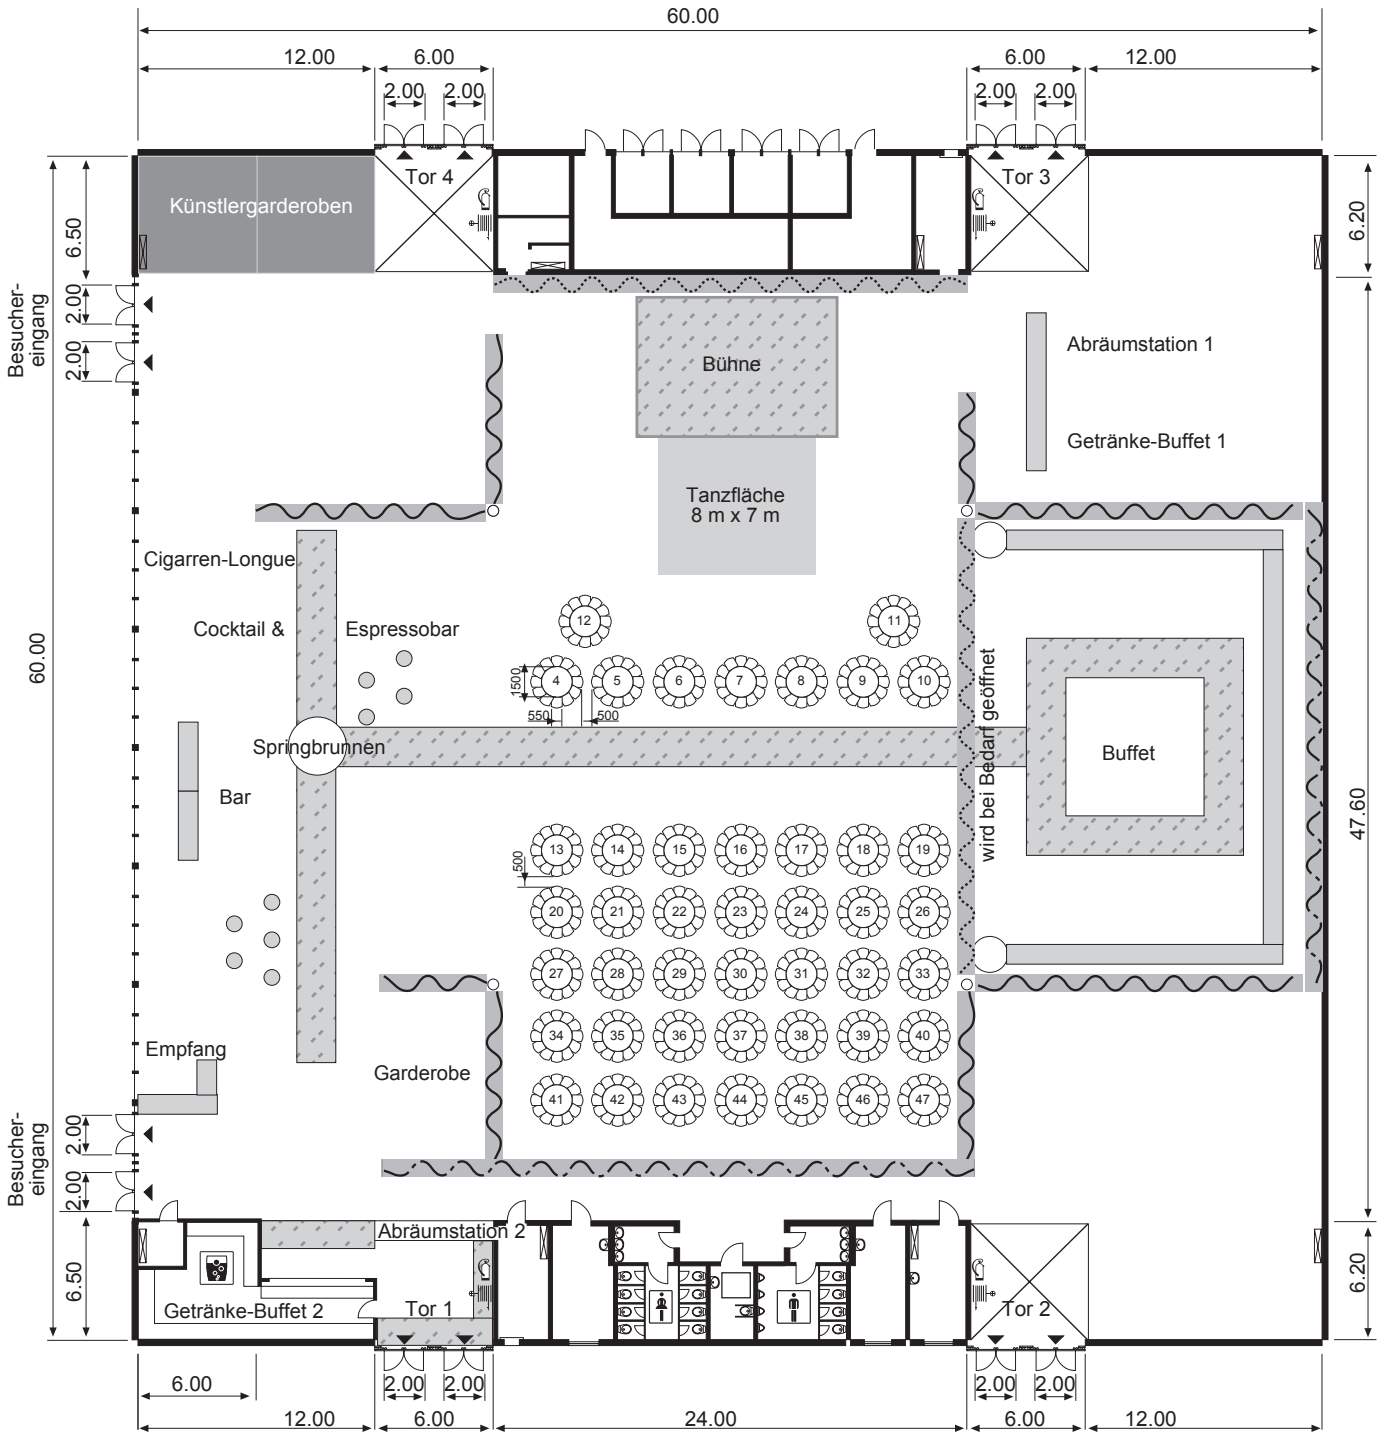

Muster

**Die MESSE MAGDEBURG – Halle 2, Bestuhlungsplan
(ABI Ball - Variante 3.1)**

Kapazität
44 Tische a 12 Plätze
Gesamt 528 Plätze

Der Bestuhlungsplan ist bei jeder Nutzung neu zu beantragen!

- Pfeiler
- festmontiertes Schienensystem für abnehmbare Vorhänge (blau) Höhe: 6 m
- Theaterprospekt zwei Hängungsmöglichkeiten Höhe: 6 m

- festmontierte Vorhänge
- Teppichboden

Notausgang 6,00 m x 6,00 m