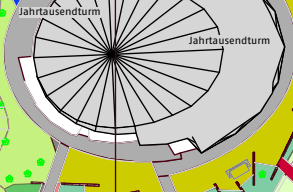

Alte Elbe

Elbauenpark

Kleiner Cracauer Anger

B10

Elbauenpark

Angersee

Jahrtausendturm

Jahrtausendturm

Biberwiese

Gärten der Gegensätze

B5

Elbauenpark

Alte Elbe

Aussichtsteg

Gartenhaus

Spielplatz

## Elbauenpark – Veranstaltungsfläche Kleiner Cracauer Anger

Farbe	Layer	Gruppe	Position	#	Typ
-------	-------	--------	----------	---	-----

Symbol	Bezeichnung	#	Anzahl
--------	-------------	---	--------