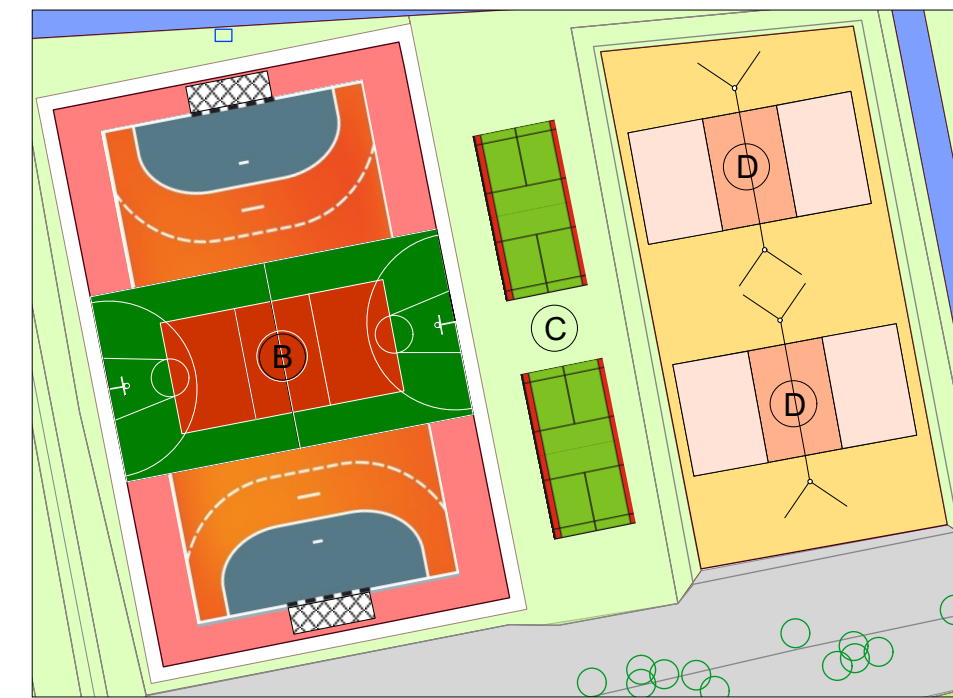

4 Tischtennis
Maßstab: 1:200

6 Garderoben/ Lager / WC
Maßstab: 1:200

(B) 2 x Volleyball (C) 2 x Badminton (D) 1 x Beachsoccer*

oder: (B) 1 x Basketball (C) 2 x Badminton (D) 1 x Beachvolleyball*

Elbauenpark - Veranstaltungsfläche
Sportareal / Spielflächen

*weitere Kombinationen sind möglich

Farbe	Layer	Gruppe	Position	#	Typ
(A)	Rasen / Fußball				
(C)	Rasen / Badminton				
(B)	Tartan / Handball oder Basketball oder Volleyball				
(D)	Sand / Beachvolleyball oder Beachsoccer				

(A) 1 x Fußball Großfeld / 2 x Fußball Kleinfeld

oder: (B) 1 x Handball (C) 2 x Badminton (D) 1 x Beachsoccer*

Symbol	Bezeichnung	#	Anzahl

Datum	Änderung	gez.
180220	Plan fertig gestellt	dw
180612	Ergänzungen angefertigt	dw

Datum: 20180612
 Maßstab: 1 : 600 Papierformat: A3
 Version: 180612_2 Zeichner: dw