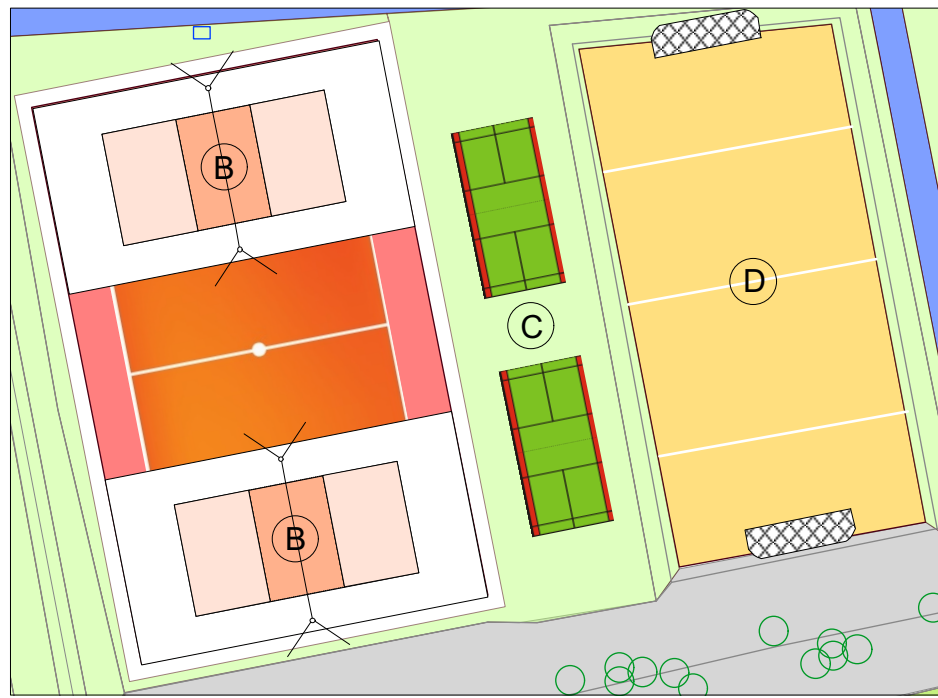

4 Tischtennis
Maßstab: 1:200

6 Garderoben/ Lager / WC
Maßstab: 1:200

(B) 2 x Volleyball (C) 2 x Badminton (D) 1 x Beachsoccer*

oder: (B) 1 x Basketball (C) 2 x Badminton (D) 1 x Beachvolleyball*

Elbauenpark - Veranstaltungsfläche
Sportareal / Spielflächen

*weitere Kombinationen sind möglich

Farbe	Layer	Gruppe	Position	#	Typ
(A)	Rasen / Fußball				
(C)	Rasen / Badminton				
(B)	Tartan / Handball oder Basketball oder Volleyball				
(D)	Sand / Beachvolleyball oder Beachsoccer				

(A) 1 x Fußball Großfeld / 2 x Fußball Kleinfeld

oder: (B) 1 x Handball (C) 2 x Badminton (D) 1 x Beachsoccer*

Symbol	Bezeichnung	#	Anzahl

Datum	Änderung	gez.
180220	Plan fertig gestellt	dw
180612	Ergänzungen angefertigt	dw