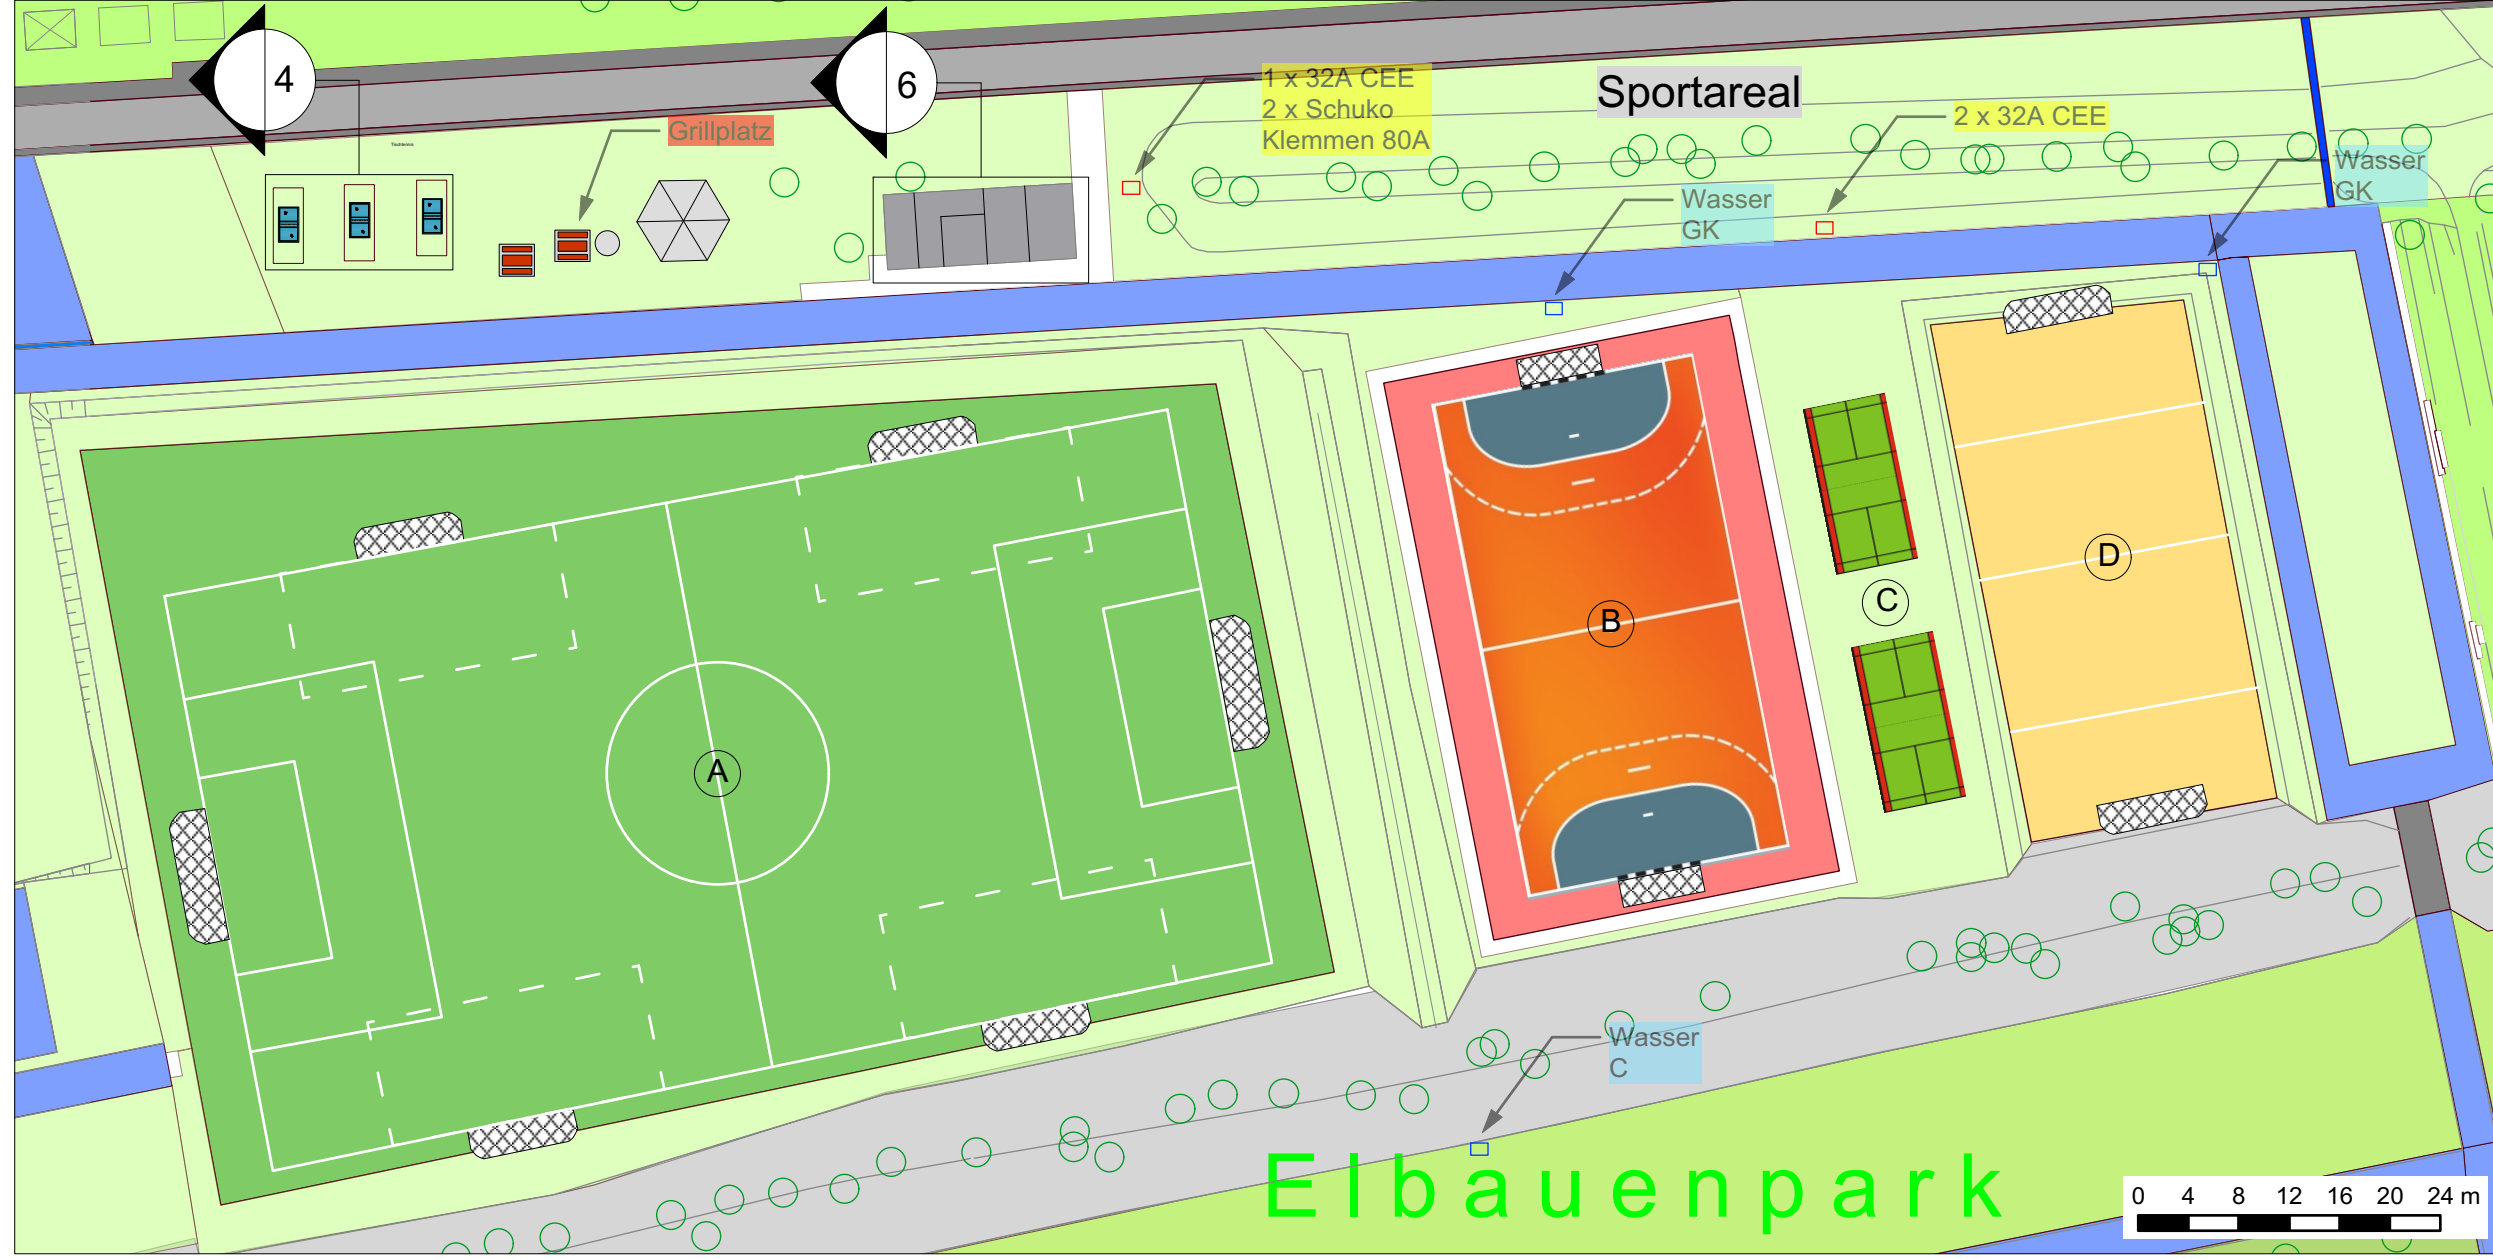

4 Tischtennis
Maßstab: 1:200

6 Garderoben/ Lager / WC
Maßstab: 1:200

(B) 2 x Volleyball (C) 2 x Badminton (D) 1 x Beachsoccer*

oder: (B) 1 x Basketball (C) 2 x Badminton (D) 1 x Beachvolleyball*

Elbauenpark - Veranstaltungsfläche
Sportareal / Spielflächen

*weitere Kombinationen sind möglich

Farbe	Layer	Gruppe	Position	#	Typ
(A)	Rasen / Fußball				
(C)	Rasen / Badminton				
(B)	Tartan / Handball oder Basketball oder Volleyball				
(D)	Sand / Beachvolleyball oder Beachsoccer				

(A) 1 x Fußball Großfeld / 2 x Fußball Kleinfeld

oder: (B) 1 x Handball (C) 2 x Badminton (D) 1 x Beachsoccer*

Symbol	Bezeichnung	#	Anzahl

Datum	Änderung	gez.
180220	Plan fertig gestellt	dw
180612	Ergänzungen angefertigt	dw

Datum: 20180612
 Maßstab: 1 : 600 Papierformat: A3
 Version: 180612_2 Zeichner: dw