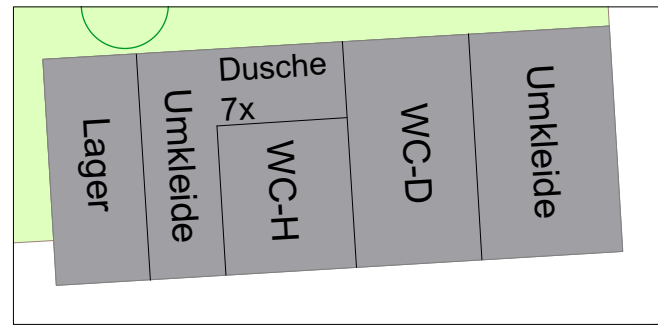

4 Tischtennis
Maßstab: 1:200

6 Garderoben/ Lager / WC
Maßstab: 1:200

(B) 2 x Volleyball (C) 2 x Badminton (D) 1 x Beachsoccer*

oder: (B) 1 x Basketball (C) 2 x Badminton (D) 1 x Beachvolleyball*

Elbauenpark - Veranstaltungsfläche
Sportareal / Spielflächen

*weitere Kombinationen sind möglich

Farbe	Layer	Gruppe	Position	#	Typ
(A)	Rasen / Fußball				
(C)	Rasen / Badminton				
(B)	Tartan / Handball oder Basketball oder Volleyball				
(D)	Sand / Beachvolleyball oder Beachsoccer				