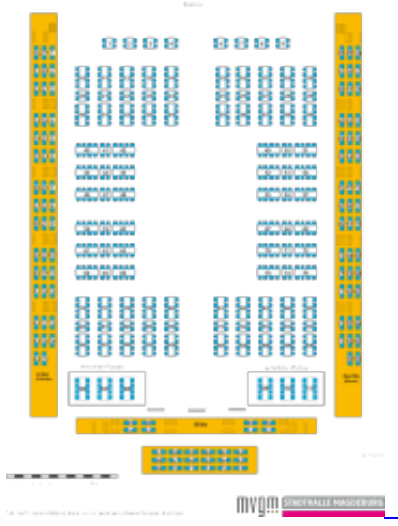

Sitzpläne

Der Große Saal der Stadthalle verfügt über 2.000 Sitzplätze bzw. bis zu 2.600 Stehplätze und 468 Sitzplätze auf der Empore. Der Blüthnersaal steht mit bis zu 200 Sitzplätzen für ausgewählte Veranstaltungen zur Verfügung.

Bei der Vielzahl von Events gibt es für die Stadthalle verschiedene Sitzpläne. Die folgenden Darstellungen geben Ihnen einen Überblick, wo sich Ihre Plätze befinden. Bitte beachten Sie, dass jede Veranstaltung besonderen Details unterliegt, die zu Abweichungen führen können.

Gern helfen Ihnen natürlich auch unsere Mitarbeiter vor Ort, sich in der Stadthalle zurechtzufinden.

Konzerte und Shows

Sitzplan Reihenbestuhlung

Konzert

Sitzplan Bestuhlung Tanzturnier

[nach oben](#)