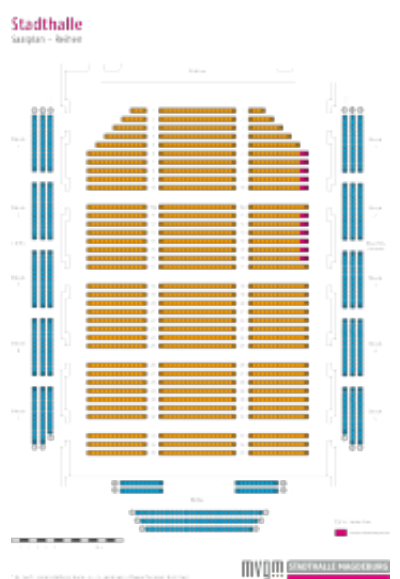

Sitzpläne

Der Große Saal der Stadthalle verfügt über 2.000 Sitzplätze bzw. bis zu 2.600 Stehplätze und 468 Sitzplätze auf der Empore. Der Blüthnersaal steht mit bis zu 200 Sitzplätzen für ausgewählte Veranstaltungen zur Verfügung.

Bei der Vielzahl von Events gibt es für die Stadthalle verschiedene Sitzpläne. Die folgenden Darstellungen geben Ihnen einen Überblick, wo sich Ihre Plätze befinden. Bitte beachten Sie, dass jede Veranstaltung besonderen Details unterliegt, die zu Abweichungen führen können.

Gern helfen Ihnen natürlich auch unsere Mitarbeiter vor Ort, sich in der Stadthalle zurechtzufinden.

Konzerte und Shows

Sitzplan Reihenbestuhlung

Konzert

Sitzplan Bestuhlung Tanzturnier

[nach oben](#)