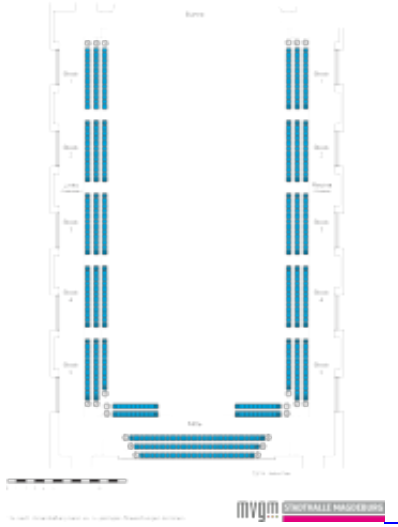

Sitzpläne

Der Große Saal der Stadthalle verfügt über 2.000 Sitzplätze bzw. bis zu 2.600 Stehplätze und 468 Sitzplätze auf der Empore. Der Blüthnersaal steht mit bis zu 200 Sitzplätzen für ausgewählte Veranstaltungen zur Verfügung.

Bei der Vielzahl von Events gibt es für die Stadthalle verschiedene Sitzpläne. Die folgenden Darstellungen geben Ihnen einen Überblick, wo sich Ihre Plätze befinden. Bitte beachten Sie, dass jede Veranstaltung besonderen Details unterliegt, die zu Abweichungen führen können.

Gern helfen Ihnen natürlich auch unsere Mitarbeiter vor Ort, sich in der Stadthalle zurechtzufinden.

Konzerte und Shows

Sitzplan Reihenbestuhlung

Konzert

Sitzplan Bestuhlung Tanzturnier

[nach oben](#)