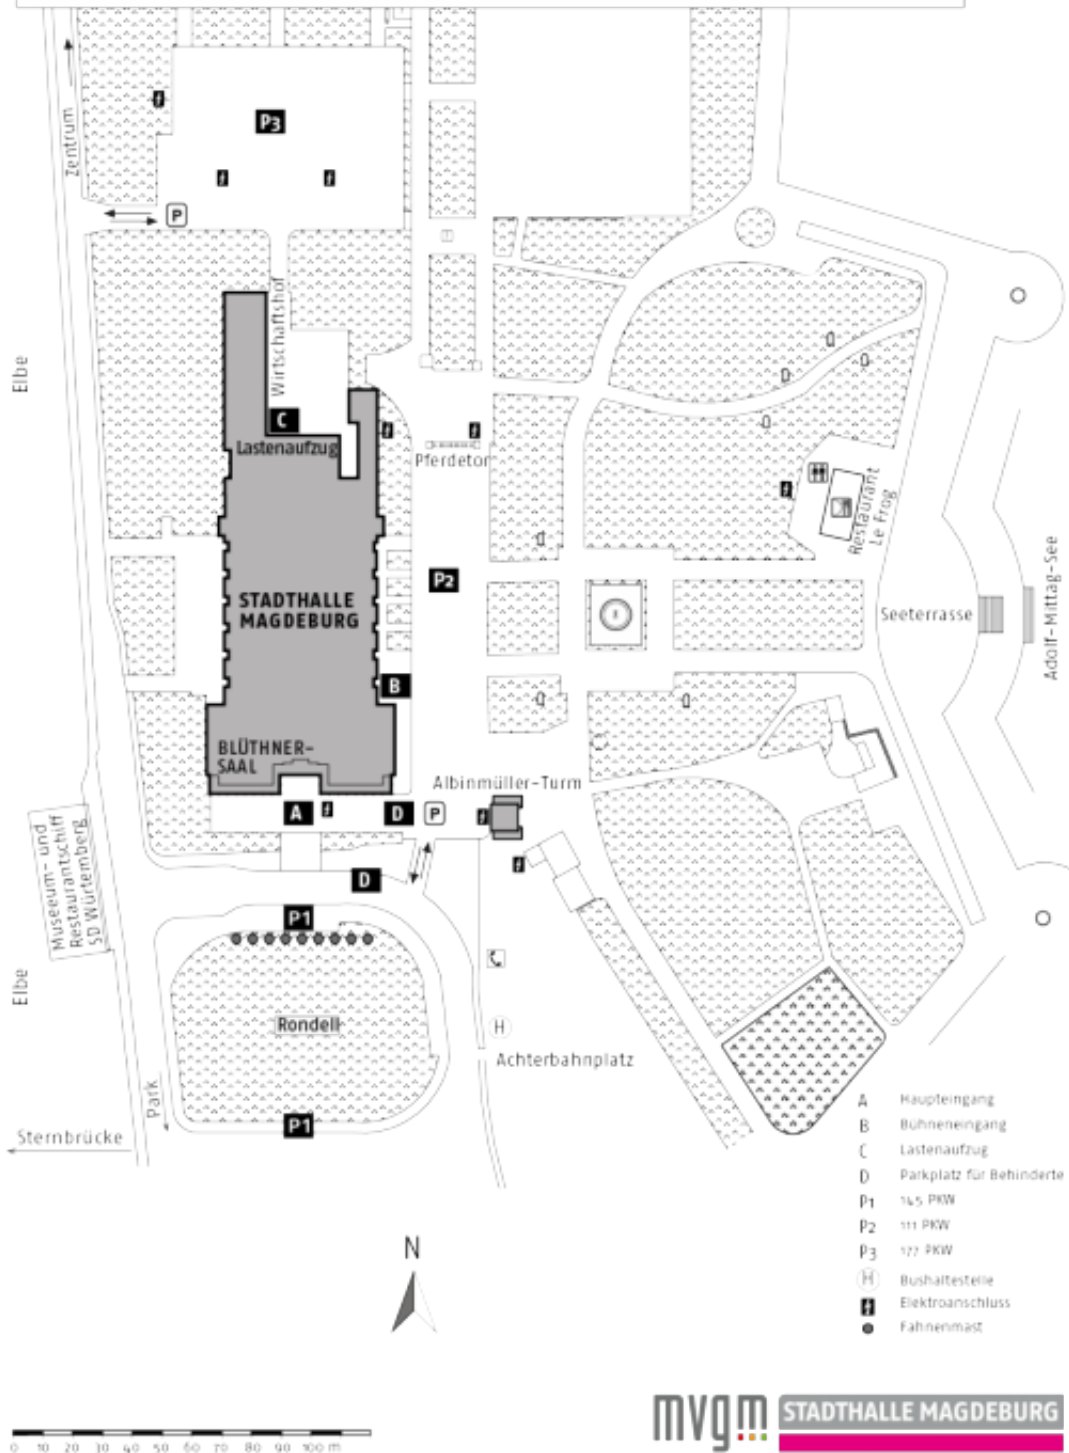

- P1 145 PKW's
- P2 111 PKW's
- P3 177 PKW's

Stadthalle

Lageplan

Ankunft mit der Bahn

Mit dem Zug können Sie bis zum Magdeburger Hauptbahnhof fahren und dann per Taxi oder vom