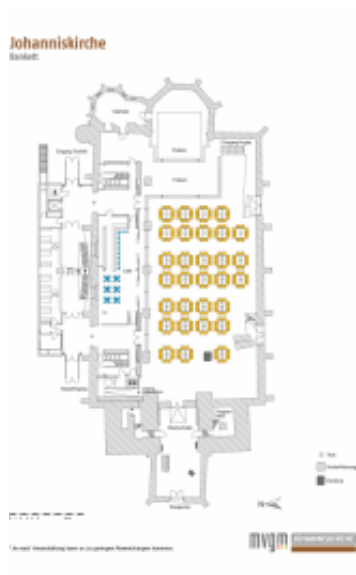

## Sitzpläne

Die Johanniskirche verfügt in der Haupthalle über 800 Stehplätze. Bei Reihenbestuhlung finden bis zu 576 Zuschauer Platz.

Das kleine Café befindet sich direkt neben der Haupthalle, ebenso die Sakristei.

Im zweiten Stock bietet die Johanniskirche einen Seminarraum, der auch geteilt werden kann.

Im dritten Stock ist die Galerie, die einen sehenswerten Ausblick auf die beeindruckende Haupthalle gewährt.

Bei der Vielzahl von Events gibt es für die Johanniskirche verschiedene Sitzpläne. Die folgenden Darstellungen geben Ihnen einen Überblick, wo sich Ihre Plätze befinden. Bitte beachten Sie, dass jede Veranstaltung besonderen Details unterliegt, die zu Abweichungen führen können.

### Sitzplan Reihenbestuhlung Winter

### Sitzplan Reihenbestuhlung Sommer

Sitzplan Bankettbestuhlung

Sitzplan Vollmondnacht