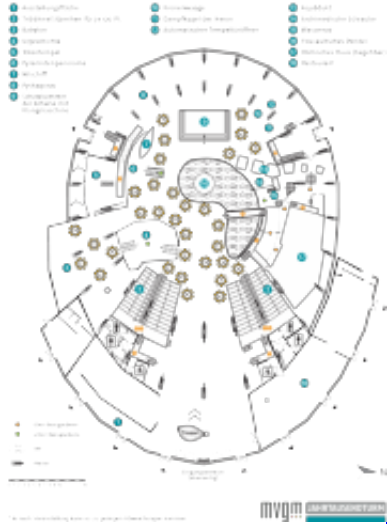

Sitzpläne

Die Seebühne und der Jahrtausendturm sind zwei bedeutende feste Veranstaltungsorte im Elbauenpark Magdeburg.

Im weithin sichtbaren 60 m hohen "Schlausten Turm der Welt" gibt das Innere vielfältige und ungewöhnliche Möglichkeiten von Veranstaltungen her. Jede Veranstaltung ist eine Einzigartigkeit.

Die Seebühne ist rings von Wasser umgeben und bildet mit ihrer Überdachung in Form von Blütenblättern einen reizvollen Rahmen für zahlreiche Veranstaltungen mit über 1.500 festen Sitzplätzen.

Sitzplan Seebühne

Sitzplan Jahrtausendturm, Bankett 1 (96 Plätze)

Jahrtausendturm

Sitzplan Bankett 1 (ca. 100 Plätze)

Sitzplan Jahrtausendturm, Bankett 2 (320 Plätze)

Jahrtausendturm

Sitzplan Bankett 2 (ca. 320 Plätze)

Sitzplan Jahrtausendturm, Stuhlreihen 200 Plätze

Jahrtausendturm

Saigla's Stuhlscheitl
 von Saigla's Stuhlscheitl / Interact design

Sitzplan Jahrtausendturm, Tafeln und Stehtische

[nach oben](#)