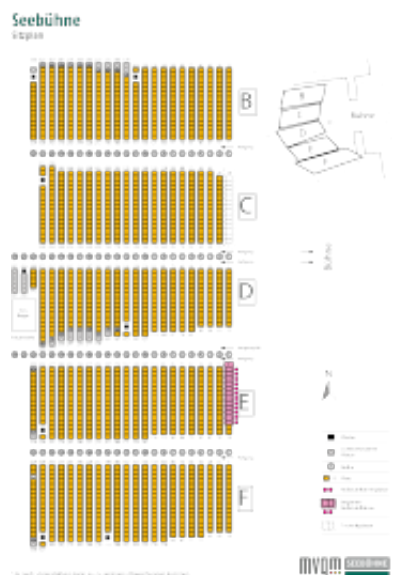

Sitzpläne

Die Seebühne und der Jahrtausendturm sind zwei bedeutende feste Veranstaltungsorte im Elbauenpark Magdeburg.

Im weithin sichtbaren 60 m hohen "Schlausten Turm der Welt" gibt das Innere vielfältige und ungewöhnliche Möglichkeiten von Veranstaltungen her. Jede Veranstaltung ist eine Einzigartigkeit.

Die Seebühne ist rings von Wasser umgeben und bildet mit ihrer Überdachung in Form von Blütenblättern einen reizvollen Rahmen für zahlreiche Veranstaltungen mit über 1.500 festen Sitzplätzen.

Sitzplan Seebühne

Sitzplan Jahrtausendturm, Bankett 1 (96 Plätze)

Jahrtausendturm

Sitzplan Bankett 1 (ca. 100 Plätze)

Sitzplan Jahrtausendturm, Bankett 2 (320 Plätze)

Jahrtausendturm

Sitzplan Bankett 2 (ca. 320 Plätze)

Sitzplan Jahrtausendturm, Stuhlreihen 200 Plätze