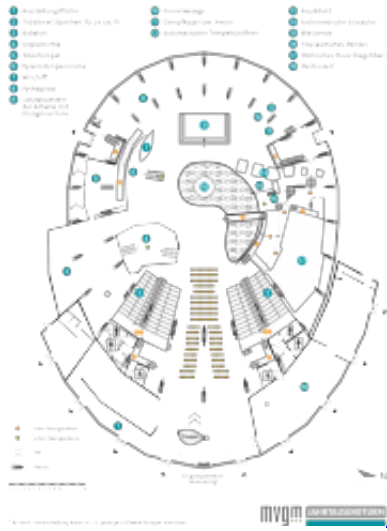

Jahrtausendturm