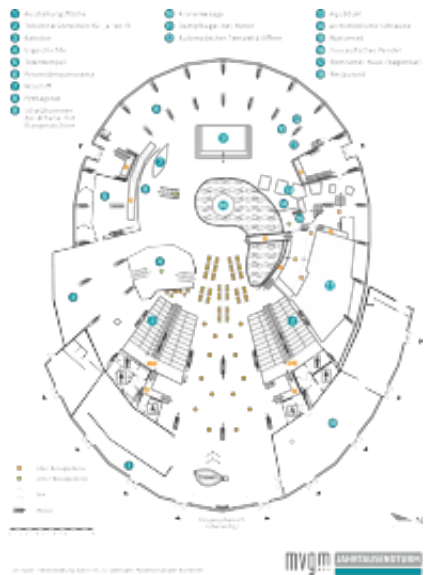

Sitzplan Jahrtausendturm, Tafeln und Stehtische