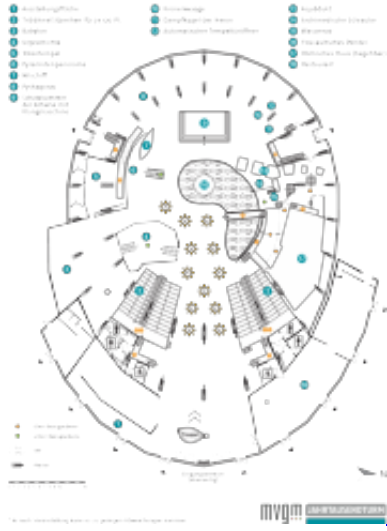

Sitzpläne

Die Seebühne und der Jahrtausendturm sind zwei bedeutende feste Veranstaltungsorte im Elbauenpark Magdeburg.

Im weithin sichtbaren 60 m hohen "Schlausten Turm der Welt" gibt das Innere vielfältige und ungewöhnliche Möglichkeiten von Veranstaltungen her. Jede Veranstaltung ist eine Einzigartigkeit.

Die Seebühne ist rings von Wasser umgeben und bildet mit ihrer Überdachung in Form von Blütenblättern einen reizvollen Rahmen für zahlreiche Veranstaltungen mit über 1.500 festen Sitzplätzen.

Sitzplan Seebühne

Sitzplan Jahrtausendturm, Bankett 1 (96 Plätze)

Jahrtausendturm

Sitzplan Bankett 1 (ca. 100 Plätze)

Sitzplan Jahrtausendturm, Bankett 2 (320 Plätze)

Jahrtausendturm

Sitzplan Bankett 2 (ca. 320 Plätze)

Sitzplan Jahrtausendturm, Stuhlreihen 200 Plätze

Jahrtausendturm

Saigla's Stuhlscheitl
 von Saigla's Stuhlscheitl / Interact design

Sitzplan Jahrtausendturm, Tafeln und Stehtische

[nach oben](#)