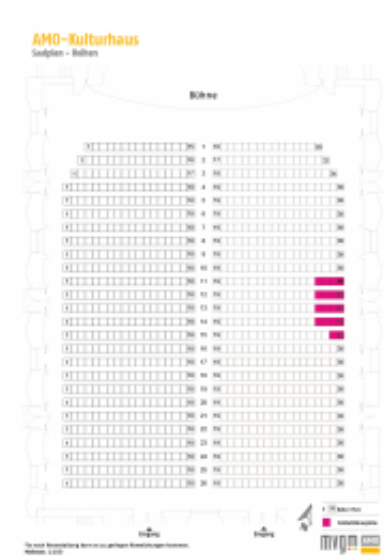

Sitzpläne

Das AMO Kulturhaus verfügt im großen Saal über 1.700 Stehplätze. Bei Reihenbestuhlung finden bis zu 924 Zuschauer Platz.

Bei der Vielzahl von Events gibt es für das AMO Kulturhaus verschiedene Sitzpläne. Die folgenden Darstellungen geben Ihnen einen Überblick, wo sich Ihre Plätze befinden. Bitte beachten Sie, dass jede Veranstaltung besonderen Details unterliegt, die zu Abweichungen führen können.

Gern helfen Ihnen natürlich auch unsere Mitarbeiter vor Ort, sich im AMO Kulturhaus zurechtzufinden.

Konzerte und Shows

Sitzplan Reihenbestuhlung

Sitzplan Bankettbestuhlung

AMO-Kulturhaus
Saarbrücken - Saarlouis