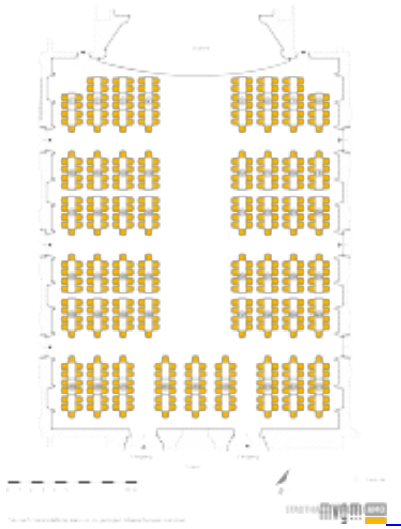

Sitzpläne

Das AMO Kulturhaus verfügt im großen Saal über 1.700 Stehplätze. Bei Reihenbestuhlung finden bis zu 924 Zuschauer Platz.

Bei der Vielzahl von Events gibt es für das AMO Kulturhaus verschiedene Sitzpläne. Die folgenden Darstellungen geben Ihnen einen Überblick, wo sich Ihre Plätze befinden. Bitte beachten Sie, dass jede Veranstaltung besonderen Details unterliegt, die zu Abweichungen führen können.

Gern helfen Ihnen natürlich auch unsere Mitarbeiter vor Ort, sich im AMO Kulturhaus zurechtzufinden.

Konzerte und Shows

Sitzplan Reihenbestuhlung

Sitzplan Bankettbestuhlung

AMO-Kulturhaus
Saarbrücken - Saarlouis