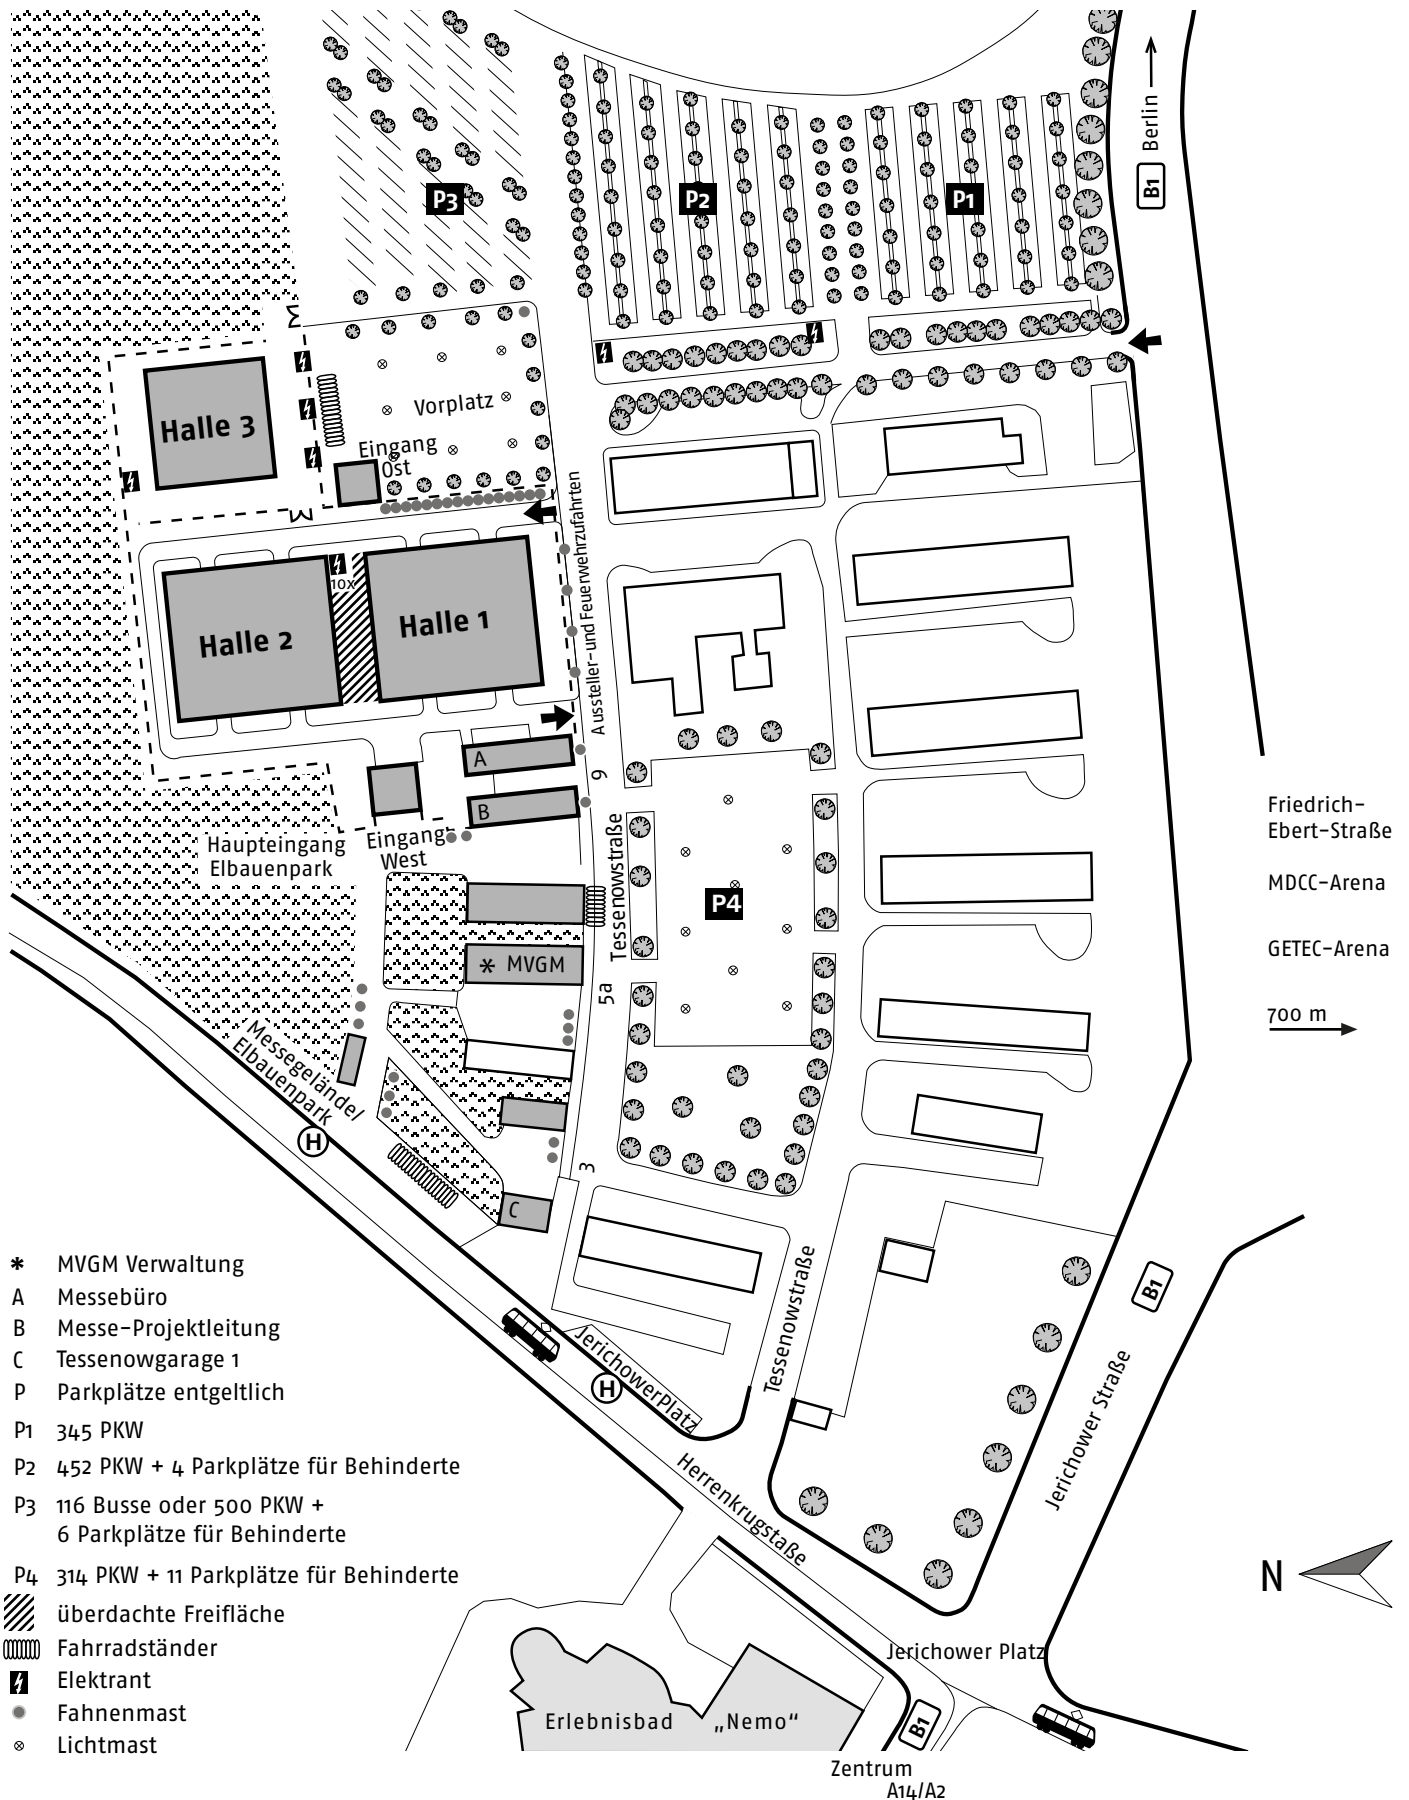

# MESSE MAGDEBURG

## Lageplan

- \* MVGM Verwaltung
- A Messebüro
- B Messe-Projektleitung
- C Tessenowgarage 1
- P Parkplätze entgeltlich
- P1 345 PKW
- P2 452 PKW + 4 Parkplätze für Behinderte
- P3 116 Busse oder 500 PKW + 6 Parkplätze für Behinderte
- P4 314 PKW + 11 Parkplätze für Behinderte
- ▨ überdachte Freifläche
- ⊞ Fahrradständer
- ⚡ Elektrant
- Fahnenmast
- ⊙ Lichtmast

0 10 20 30 40 50 60 m